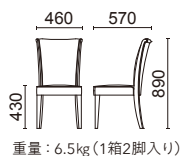

張材：C37-10 →P.225 テーブル：UHBC-523BC ¥116,000(税抜) →P.210

Roll Back Chair ロールバックチェア

張材：B39-01 →P.215

チェア W685-11K7

フレーム：ブナ
ウォールナット色塗装

張材別価格(税抜)

A ¥53,000

B ¥56,000

C ¥60,000

重量：6.5kg(1箱2脚入り)

張材：B39-01 →P.215

アームチェア W685-41K7

フレーム：ブナ
ウォールナット色塗装

張材別価格(税抜)

A ¥65,000

B ¥68,000