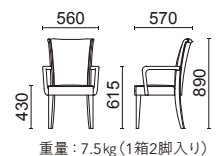

張材：C37-10 →P.225 テーブル：UHBC-523BC ¥116,000(税抜) →P.210

Roll Back Chair ロールバックチェア

張材：B39-01 →P.215

チェア W685-11K7

フレーム：ブナ
ウォールナット色塗装

張材別価格(税抜)

A ¥53,000

B ¥56,000

C ¥60,000

重量：6.5kg(1箱2脚入り)

張材：B39-01 →P.215

アームチェア W685-41K7

フレーム：ブナ
ウォールナット色塗装

張材別価格(税抜)

A ¥65,000

B ¥68,000

C ¥72,000

重量：7.5kg(1箱2脚入り)