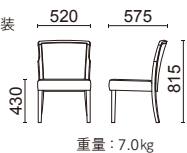

張材：肘/B58-05 →P.220、背裏/C26-07 →P.223、座/B30-01 →P.215

Papillon Chair

パピヨンチェア

空間を彩るコーディネート

イスの背面(裏側)は、デザイン性の高い柄物を使用し、座面はビニールレザー仕様であればデザインを損なうことなく機能面でも満足いただけるコーディネートとなります。

チェア
W550-11NB

フレーム：ブナ
ナチュラルピーチ色塗装

張材別価格(税抜)
A ¥71,000
B ¥76,000
C ¥80,000

重量：7.0kg

張材：背表/B58-05 →P.220、
背裏/C26-07 →P.223、
座/B30-01 →P.215

アームチェア
W550-41NB

フレーム：ブナ
ナチュラルピーチ色塗装

張材別価格(税抜)
A ¥99,400
B ¥110,000
C ¥112,000

重量：9.2kg

張材：背表・肘/B58-05 →P.220、
背裏/C26-07 →P.223、
座/B30-01 →P.215