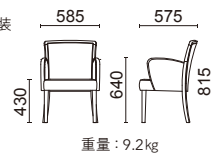

張材：肘/B58-05 →P.220、背裏/C26-07 →P.223、座/B30-01 →P.215

Papillon Chair

パピヨンチェア

空間を彩るコーディネート

イスの背面(裏側)は、デザイン性の高い柄物を使用し、座面はビニールレザー仕様であればデザインを損なうことなく機能面でも満足いただけるコーディネートとなります。

チェア
W550-11NB

フレーム：ブナ
ナチュラルピーチ色塗装

張材別価格(税抜)
A ¥71,000
B ¥76,000
C ¥80,000

重量：7.0kg

張材：背表/B58-05 →P.220、
背裏/C26-07 →P.223、
座/B30-01 →P.215

アームチェア
W550-41NB

フレーム：ブナ
ナチュラルピーチ色塗装

張材別価格(税抜)
A ¥99,400
B ¥110,000
C ¥112,000

重量：9.2kg

張材：背表・肘/B58-05 →P.220、
背裏/C26-07 →P.223、
座/B30-01 →P.215