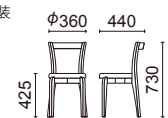

フレーム：ブナ
ナチュラルピーチ色塗装

張材別価格(税抜)
A ¥33,000
B ¥35,000
C ¥36,000

重量：3.6kg(1箱4脚入り)

張材：B68-08 →P.216

チェア
W226-11NB

フレーム：ブナ
ナチュラルピーチ色塗装

張材別価格(税抜)
A ¥35,800
B ¥37,000
C ¥38,200

重量：3.6kg(1箱4脚入り)

スツール

木部カラー：
NB(ナチュラルピーチ色)
張材：B68-08 →P.216

スツール
W224-80□

フレーム：ブナウレタン塗装

張材別価格(税抜)
A ¥25,600
B ¥26,800
C ¥28,000

重量：2.9kg(1箱4脚入り)

木部カラー