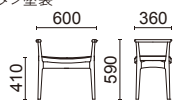

### アームスツール W2000-41□

フレーム：ブナウレタン塗装

張材別価格(税抜)

A ¥38,200

B ¥42,000

C ¥45,600

重量：6.4kg(1箱2脚入り)

木部カラー：N5(ナチュラル色)  
張材：B68-01 →P.216

### スツール W2000-80□

フレーム：ブナウレタン塗装

張材別価格(税抜)

A ¥34,200

B ¥38,000

C ¥41,600

重量：5.4kg(1箱2脚入り)