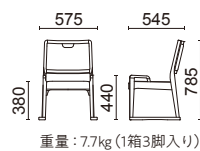

チェア(そり脚) W1454-41BC

フレーム：ブナ
ブラウンチェリー色塗装

張材別価格(税抜)
A ¥56,000
B ¥58,800
C ¥61,400