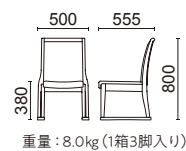

W875-41BC
張材：B58-10 →P.220

W2512-11BC
張材：B58-18 →P.220

W1454-41BC
張材：B58-10 →P.220

W2530-11BC
張材：B58-18 →P.220

Sled Chair そり脚チェア

床がキズつきにくい「そり脚チェア」

床面を気にせず畳にもお使いいただける「そり脚」タイプ。
座面の高さは 380mm と低めに設定、
高齢者の方への使いやすさに配慮しています。

(W1454: 意匠登録No.1370600
実用新案登録No.3146624)

アームチェア(そり脚) W875-41BC

フレーム：ブナ
ブラウンチェリー色塗装

張材別価格(税抜)
A ¥77,800
B ¥81,800
C ¥85,800

チェア(そり脚) W2512-11BC

フレーム：ブナ
ブラウンチェリー色塗装

張材別価格(税抜)
A ¥54,000
B ¥56,800
C ¥59,400

チェア(そり脚) W1454-41BC