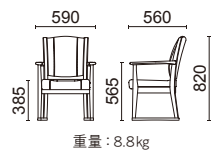

アームチェア(そり脚) W875-41BC

フレーム：ブナ
ブラウンチェリー色塗装

張材別価格(税抜)
A ¥77,800
B ¥81,800
C ¥85,800