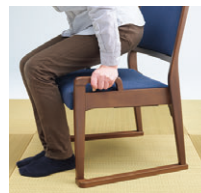

W875-41BC
張材：B58-10 →P.220

W2512-11BC
張材：B58-18 →P.220

W1454-41BC
張材：B58-10 →P.220

W2530-11BC
張材：B58-18 →P.220

Sled Chair そり脚チェア

床がキズつきにくい「そり脚チェア」

床面を気にせず畳にもお使いいただける「そり脚」タイプ。
座面の高さは 380mm と低めに設定、
高齢者の方への使いやすさに配慮しています。