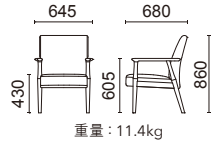

1人掛け・ミドルバック
W1200-41□

脚部：ブナウレタン塗装

張材別価格(税抜)
A ¥117,000
B ¥124,000
C ¥130,000

木部カラー：NN(ナチュラル色)
張材：B58-02 →P.220

2人掛け・ミドルバック
W1200-42□

脚部：ブナウレタン塗装

張材別価格(税抜)
A ¥165,000
B ¥176,000
C ¥186,000

木部カラー：NN(ナチュラル色)
張材：B58-02 →P.220

1人掛け・ハイバック
W1210-41□

脚部：ブナウレタン塗装

張材別価格(税抜)
A ¥132,000
B ¥140,000
C ¥147,000

木部カラー：NN(ナチュラル色)
張材：B58-13 →P.220

2人掛け・ハイバック
W1210-42□

脚部：ブナウレタン塗装

張材別価格(税抜)
A ¥189,000
B ¥200,000
C ¥211,000

木部カラー：NN(ナチュラル色)
張材：B58-13 →P.220