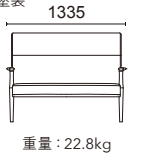

1人掛け・ミドルバック
W1200-41□

脚部：ブナウレタン塗装

張材別価格(税抜)
A ¥117,000
B ¥124,000
C ¥130,000

木部カラー：NN(ナチュラル色)
張材：B58-02 →P.220

2人掛け・ミドルバック
W1200-42□

脚部：ブナウレタン塗装

張材別価格(税抜)
A ¥165,000
B ¥176,000
C ¥186,000

木部カラー：NN(ナチュラル色)
張材：B58-02 →P.220

1人掛け・ハイバック
W1210-41□

脚部：ブナウレタン塗装

張材別価格(税抜)
A ¥132,000
B ¥140,000
C ¥147,000

木部カラー：NN(ナチュラル色)
張材：B58-13 →P.220

2人掛け・ハイバック
W1210-42□

脚部：ブナウレタン塗装

張材別価格(税抜)
A ¥189,000
B ¥200,000
C ¥211,000

木部カラー：NN(ナチュラル色)
張材：B58-13 →P.220

1人掛け・ウィングバック
W1212-41□

フレーム：ブナウレタン塗装

張材別価格(税抜)
A ¥144,000
B ¥152,000
C ¥160,000

木部カラー：NN(ナチュラル色)
張材：B58-13 →P.220

2人掛け・ウィングバック
W1212-42□

フレーム：ブナウレタン塗装

張材別価格(税抜)
A ¥202,000
B ¥212,000
C ¥218,000

木部カラー：NN(ナチュラル色)
張材：B58-13 →P.220