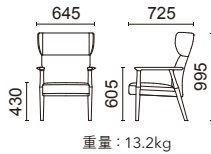

1人掛け・ミドルバック
W1200-41□

脚部：ブナウレタン塗装

張材別価格(税抜)
A ¥117,000
B ¥124,000
C ¥130,000

木部カラー：NN(ナチュラル色)
張材：B58-02 →P.220

2人掛け・ミドルバック
W1200-42□

脚部：ブナウレタン塗装

張材別価格(税抜)
A ¥165,000
B ¥176,000
C ¥186,000

木部カラー：NN(ナチュラル色)
張材：B58-02 →P.220

1人掛け・ハイバック
W1210-41□

脚部：ブナウレタン塗装

張材別価格(税抜)
A ¥132,000
B ¥140,000
C ¥147,000

木部カラー：NN(ナチュラル色)
張材：B58-13 →P.220

2人掛け・ハイバック
W1210-42□

脚部：ブナウレタン塗装

張材別価格(税抜)
A ¥189,000
B ¥200,000
C ¥211,000

木部カラー：NN(ナチュラル色)
張材：B58-13 →P.220

1人掛け・ウィングバック
W1212-41□

フレーム：ブナウレタン塗装

張材別価格(税抜)
A ¥144,000
B ¥152,000
C ¥160,000

木部カラー：NN(ナチュラル色)
張材：B58-13 →P.220

2人掛け・ウィングバック
W1212-42□

フレーム：ブナウレタン塗装

張材別価格(税抜)
A ¥202,000
B ¥212,000
C ¥218,000

木部カラー：NN(ナチュラル色)
張材：B58-13 →P.220