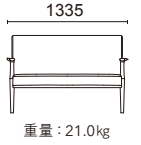

1人掛け・ミドルバック
W1200-41□

脚部：ブナウレタン塗装

張材別価格(税抜)
A ¥117,000
B ¥124,000
C ¥130,000

木部カラー：NN(ナチュラル色)
張材：B58-02 →P.220

2人掛け・ミドルバック
W1200-42□

脚部：ブナウレタン塗装

張材別価格(税抜)
A ¥165,000
B ¥176,000
C ¥186,000

木部カラー：NN(ナチュラル色)
張材：B58-02 →P.220

1人掛け・ハイバック
W1210-41□

脚部：ブナウレタン塗装

張材別価格(税抜)
A ¥132,000
B ¥140,000
C ¥147,000

木部カラー：NN(ナチュラル色)
張材：B58-13 →P.220

2人掛け・ハイバック
W1210-42□

脚部：ブナウレタン塗装

張材別価格(税抜)
A ¥189,000
B ¥200,000
C ¥211,000

木部カラー：NN(ナチュラル色)
張材：B58-13 →P.220