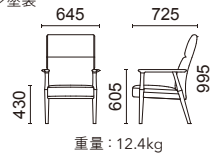

1人掛け・ミドルバック
W1200-41□

脚部：ブナウレタン塗装

張材別価格(税抜)
A ¥117,000
B ¥124,000
C ¥130,000

木部カラー：NN(ナチュラル色)
張材：B58-02 →P.220

2人掛け・ミドルバック
W1200-42□

脚部：ブナウレタン塗装

張材別価格(税抜)
A ¥165,000
B ¥176,000
C ¥186,000

木部カラー：NN(ナチュラル色)
張材：B58-02 →P.220

1人掛け・ハイバック
W1210-41□

脚部：ブナウレタン塗装

張材別価格(税抜)
A ¥132,000
B ¥140,000
C ¥147,000

木部カラー：NN(ナチュラル色)
張材：B58-13 →P.220

2人掛け・ハイバック
W1210-42□

脚部：ブナウレタン塗装

張材別価格(税抜)
A ¥189,000
B ¥200,000
C ¥211,000

木部カラー：NN(ナチュラル色)
張材：B58-13 →P.220