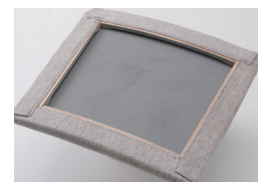

## Square Curve Chair スクエアカーブチェア

シートは、座り心地の良いR形状の合板を使用していて中央部分をくり抜き、そこに弾力性のある特殊ネットを張り、体圧分散をする構造です。

木部カラー：NB(ナチュラルピーチ色)  
張材：C24-02 →P.223

1人掛け  
**W350-41** □

脚部：ブナウレタン塗装

張材別価格(税抜)

A ¥71,000

B ¥77,000