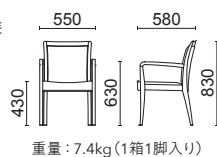

Square Curve Chair スクエアカーブチェア

シートは、座り心地の良いR形状の合板を使用していて中央部分をくり抜き、そこに弾力性のある特殊ネットを張り、体圧分散をする構造です。

1人掛け
W350-41 □

脚部：ブナウレタン塗装

張材別価格(税抜)

A ¥71,000

B ¥77,000

C ¥82,500

木部カラー

ナチュラルピーチ色 ウォルナット色
※品番の□に木部カラーをご指定ください。