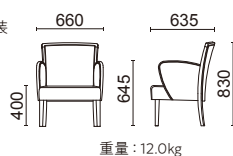

張材：背・肘／C26-03 →P.223、座／B30-14 →P.215 テーブル：LTW-820N5 ¥64,000(税抜) →P.206

Papillon Sofa パピヨンソファ

まるで蝶が羽ばたいているかのよう

座面の間口が広く、ゆったりと座れるデザインのソファ。
柄物の張材がよく合う、優雅な雰囲気兼ね備えています。

1人掛け W560-41NB

フレーム：ブナ
ナチュラルビーチ色塗装

張材別価格(税抜)
A ¥118,000
B ¥124,000
C ¥130,000

張材：背・肘／C26-03 →P.223、
座／B30-14 →P.215

スツール W560-80NB

脚部：ブナ
ナチュラルビーチ色塗装

張材別価格(税抜)
A ¥44,000
B ¥48,000
C ¥51,000

張材：B30-14 →P.215