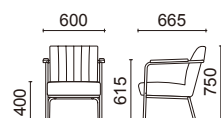

張材：C30-04 →P.217 テーブル：LCBK-501K8 ¥66,000(税抜) →P.205

Deco Chair デコチェア ラウンジタイプ

ゆったり座ってコミュニケーションを

ミッドセンチュリー感漂うシンプルなラウンジチェア。
高級感のあるスチールの脚で
レトロとモダンのテイストを合わせ持ちます。

張材：C28-01 →P.224

1人掛け
S3610-41GM

脚部：スチールパイプ
ガンメタリック色粉体塗装
脚端：ステンレスキャップ

張材別価格(税抜)

A ¥80,000

B ¥85,000

C ¥89,000

重量：9.7kg(1箱2脚入り)

1人掛け
S3612-41GMK

肘部：ブナウォルナット色
脚部：スチールパイプ
ガンメタリック色粉体塗装
脚端：ステンレスキャップ

張材別価格(税抜)

A ¥96,000

B ¥100,000

C ¥104,000

張材：C30-04 →P.217

重量：10.3kg(1箱2脚入り)

張材：C30-04 →P.217

2人掛け
S3612-42GMK

肘部：ブナウォルナット色
脚部：スチールパイプ
ガンメタリック色粉体塗装
脚端：ステンレスキャップ