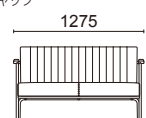

張材別価格(税抜)

A ¥80,000

B ¥85,000

C ¥89,000

重量：9.7kg(1箱2脚入り)

1人掛け
S3612-41GMK

肘部：ブナウォルナット色
脚部：スチールパイプ
ガンメタリック色粉体塗装
脚端：ステンレスキャップ

張材別価格(税抜)

A ¥96,000

B ¥100,000

C ¥104,000

張材：C30-04 →P.217

重量：10.3kg(1箱2脚入り)

張材：C30-04 →P.217

2人掛け
S3612-42GMK

肘部：ブナウォルナット色
脚部：スチールパイプ
ガンメタリック色粉体塗装
脚端：ステンレスキャップ

張材別価格(税抜)

A ¥148,000

B ¥156,000

C ¥164,000

重量：18.5kg