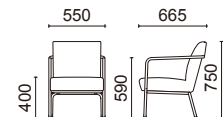

張材：C30-04 →P.217 テーブル：LCBK-501K8 ¥66,000(税抜) →P.205

Deco Chair デコチェア ラウンジタイプ

ゆったり座ってコミュニケーションを

ミッドセンチュリー感漂うシンプルなラウンジチェア。
高級感のあるスチールの脚で
レトロとモダンのテイストを合わせ持ちます。

張材：C28-01 →P.224

1人掛け
S3610-41GM

脚部：スチールパイプ
ガンメタリック色粉体塗装
脚端：ステンレスキャップ

張材別価格(税抜)

A ¥80,000

B ¥85,000

C ¥89,000

重量：9.7kg(1箱2脚入り)

1人掛け
S3612-41GMK

肘部：ブナウォルナット色
脚部：スチールパイプ
ガンメタリック色粉体塗装
脚端：ステンレスキャップ

張材別価格(税抜)

A ¥96,000

B ¥100,000

C ¥104,000

張材：C30-04 →P.217

重量：10.3kg(1箱2脚入り)

張材：C30-04 →P.217

2人掛け
S3612-42GMK

肘部：ブナウォルナット色
脚部：スチールパイプ
ガンメタリック色粉体塗装
脚端：ステンレスキャップ