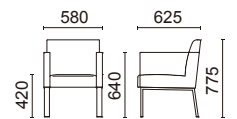

張材：A01-03 →P.214 テーブル特注

Madison Chair マジソンチェア

脚もとはクリーニングしやすく

椅子を移動させなくても掃除機やモップ掃除など
クリーニングがしやすいように脚もとを広くしています。

張材：A01-01 →P.214

1人掛け
S352-41BS

脚部：スチール角パイプ
ブリリアントシルバー色粉体塗装
脚端：樹脂キャップ

張材別価格(税抜)

A ¥110,000

B ¥116,000

C ¥120,000

重量：13.8kg

Deco Chair デコチェア ダイニングタイプ

張材：B62-01 →P.216

1人掛け
S3600-41GM

脚部：スチールパイプ
ガンメタリック色粉体塗装
脚端：ステンレスキャップ

張材別価格(税抜)

A ¥77,000

B ¥82,000

C ¥86,000

重量：8.5kg(1箱2脚入り)

テーブル：ND1GM-622K8 ¥157,000(税抜) →P.202