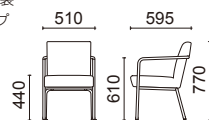

A ¥110,000

B ¥116,000

C ¥120,000

重量：13.8kg

Deco Chair デコチェア ダイニングタイプ

張材：B62-01 →P.216

1人掛け
S3600-41GM

脚部：スチールパイプ
ガンメタリック色粉体塗装
脚端：ステンレスキャップ

張材別価格(税抜)

A ¥77,000

B ¥82,000

C ¥86,000

重量：8.5kg(1箱2脚入り)

テーブル：ND1GM-622K8 ¥157,000(税抜) →P.202