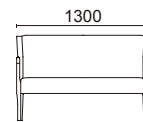

2人掛け W7750-42K7

脚部：ブナ
ウォルナット色塗装

張材別価格(税抜)

A ¥194,000

B ¥210,000

C ¥226,000