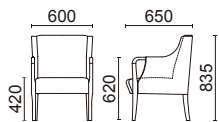

張材：D08-01 →P.226 クッション：AB-101L00 →P.211 テーブル：LTW-840K7 ¥98,000(税抜) →P.205

Comfort Chair コンフォートチェア

憩いの空間をスマートに演出

心落ち着くクラシカルなデザイン。

座り心地の良さはもちろん、

多くの人が集う空間をおだやかに演出します。

張材：D08-01 →P.226

1人掛け W7750-41K7

脚部：ブナ
ウォルナット色塗装

張材別価格(税抜)

A ¥134,000

B ¥148,000

C ¥160,000

重量：13.5kg

張材：D08-01 →P.226

2人掛け W7750-42K7