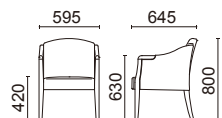

#### 1人掛け W780-41BC

脚部: プナ  
 ブラウンチェリー色塗装

張材別価格(税抜)  
 A ¥110,000  
 B ¥118,000  
 C ¥126,000

重量: 13.4kg

張材: B57-01 → P.220