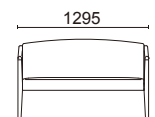

重量: 22.2kg

※価格は税抜価格を表記しています。消費税を別途承ります。※価格に配送料は含まれておりません。