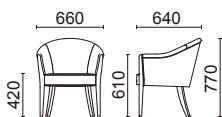

張材：B17-01 →P.218 テーブル：LTW-831K7 ¥90,000(税抜) →P.206

Tiara Chair ティアラチェア

張材：B09-09 →P.218

1人掛け W302-41K7

脚部：ブナウォルナット色塗装

張材別価格(税抜)

A ¥113,000

B ¥120,000

C ¥128,000

重量：10.5kg

張材：B09-09 →P.218

2人掛け W302-42K7

脚部：ブナウォルナット色塗装

張材別価格(税抜)

A ¥175,000

B ¥186,000