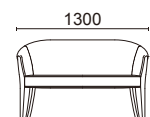

2人掛け W302-42K7

脚部：ブナウォルナット色塗装

張材別価格(税抜)

A ¥175,000

B ¥186,000

C ¥198,000

重量：17.5kg