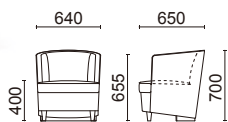

張材：C39-02 →P.225

U Chair Uチェア

美しい曲線と一体感のあるデザイン

包み込む様な「U」の字、の曲線が特徴の後姿も美しいフォルム。
多方向にセッティングしてもきれいに収まります。

張材：C39-02 →P.225

1人掛け
L1012-41K7

脚部：天然木ウォルナット色塗装

張材別価格(税抜)

A ¥116,000

B ¥128,000

C ¥140,000

重量：14.0kg

張材：C39-02 →P.225 テーブル：LCBK-501K8 ¥66,000(税抜) →P.205

※価格は税抜価格を表記しています。消費税を別途承ります。※価格に配送料は含まれておりません。