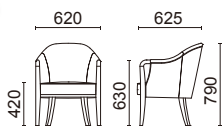

#### 木部カラー

ナチュラル色 ウォルナット色  
※品番の□に木部カラーをご指定ください。

1人掛け  
**W770-41**□

脚部：プナウレタン塗装

張材別価格(税抜)  
A ¥121,000  
B ¥128,000  
C ¥135,000

木部カラー：NN(ナチュラル色)  
張材：B59-10 →P.220

重量：11.4kg

2人掛け  
**W770-42**□