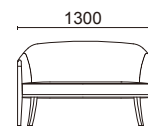

2人掛け
W770-42□

脚部：プナウレタン塗装

張材別価格(税抜)
A ¥190,000
B ¥200,000
C ¥210,000