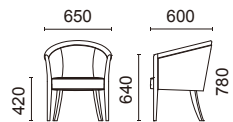

Crown Chair クラウンチェア

使い込むほどに深まる味わい

滑らかな弧を描く木製のフレームは椅子を縁取るようデザイン。
手に触れる部分を木製にする事で、
張材のメンテナンスにも配慮しています。

1人掛け
W644-41 □

脚部：ブナ ウレタン塗装

張材別価格(税抜)

A ¥116,000

B ¥122,000

C ¥128,000

重量：10.4kg

木部カラー

ナチュラルビーチ色 ブラウンチェリー色
※品番の□に木部カラーをご指定ください。