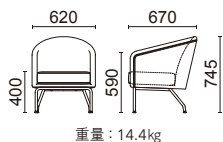

張材：C40-02 →P.226 テーブル：YRBL-603NE型 (H550mm) ¥86,000 (税抜) →P.202

## Ellipse Chair S

エリプスチェア S

NEW

張材：C40-02 →P.226

1人掛け  
S3100-41BK

背：ブナ成形合板 ナチュラル色塗装  
脚部：スチールパイプ  
ブラック色粉体塗装  
脚端：首振りブラバート

張材別価格 (税抜)  
A ¥126,000  
B ¥134,000  
C ¥142,000

張材：C40-02 →P.226 テーブル：LCBK-501K8 ¥66,000 (税抜) →P.205