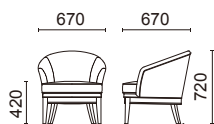

張材：背/C29-03 →P.224、座/B62-04 →P.216 テーブル：LTW-802K7 ¥82,000(税抜) →P.208

Chiffon Sofa シフォンソファ

シフォンケーキのようなイメージ

柔らかいイメージがコンセプトのシフォンソファ。
モダンテイストのロビーから格調高いラウンジなど、
あらゆる共有スペースを優雅に、そして優しく演出します。

テーブル：LTW-800K1 ¥64,000(税抜) →P.208

1人掛け W400-41K7

脚部：ブナ
ウォルナット色塗装

張材別価格(税抜)
A ¥122,000
B ¥132,000
C ¥142,000

重量：13.5kg

張材：背/C29-03 →P.224、
座/B62-04 →P.216

2人掛け W400-42K7

脚部：ブナ
ウォルナット色塗装

張材別価格(税抜)
A ¥196,000
B ¥212,000
C ¥228,000

重量：24.0kg

張材：背/C29-03 →P.224、
座/B62-04 →P.216