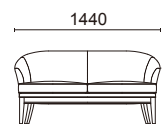

張材：背/C29-03 →P.224、座/B62-04 →P.216 テーブル：LTW-802K7 ¥82,000(税抜) →P.208

Chiffon Sofa シフォンソファ

シフォンケーキのようなイメージ

柔らかいイメージがコンセプトのシフォンソファ。
モダンテイストのロビーから格調高いラウンジなど、
あらゆる共有スペースを優雅に、そして優しく演出します。

テーブル：LTW-800K1 ¥64,000(税抜) →P.208

1人掛け W400-41K7

脚部：ブナ
ウォルナット色塗装

張材別価格(税抜)
A ¥122,000
B ¥132,000
C ¥142,000

重量：13.5kg

張材：背/C29-03 →P.224、
座/B62-04 →P.216

2人掛け W400-42K7

脚部：ブナ
ウォルナット色塗装

張材別価格(税抜)
A ¥196,000
B ¥212,000
C ¥228,000

重量：24.0kg

張材：背/C29-03 →P.224、
座/B62-04 →P.216