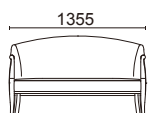

張材：B73-04 →P.221

2人掛け  
**W831-42K1**

脚部：ブナ ブラウン色塗装

張材別価格(税抜)

A ¥214,000

B ¥222,000

C ¥238,000

重量：24.0kg