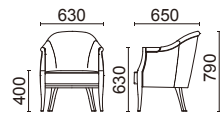

## Biedermeier Round Chair ビーダーマイヤー・ラウンドチェア

1人掛け  
**W821-41K1**

脚部：ブナ ブラウン色塗装

張材別価格(税抜)

A ¥130,000

B ¥138,000

C ¥146,000

重量：11.6kg

張材：B57-03 →P.220

2人掛け  
**W821-42K1**

脚部：ブナ ブラウン色塗装

張材別価格(税抜)

A ¥202,000

B ¥212,000

C ¥226,000

重量：20.8kg