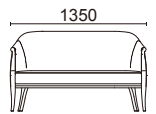

張材：B57-03 →P.220

2人掛け  
**W821-42K1**

脚部：ブナ ブラウン色塗装

張材別価格(税抜)

A ¥202,000

B ¥212,000

C ¥226,000

重量：20.8kg