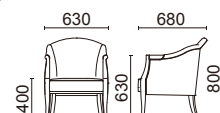

## Biedermeier Square Chair ビーダーマイヤー・スクエアチェア

1人掛け  
**W831-41K1**

脚部：ブナ ブラウン色塗装

張材別価格(税抜)

A ¥134,000

B ¥142,000

C ¥152,000

重量：12.0kg

張材：B73-04 →P.221

2人掛け  
**W831-42K1**

脚部：ブナ ブラウン色塗装

張材別価格(税抜)

A ¥214,000

B ¥222,000

C ¥238,000

重量：24.0kg