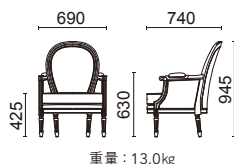

アームチェア W412-41SL

フレーム: パーチ
アルミ箔クリアー仕上げ

張材別価格(税抜)
A ¥216,000
B ¥226,000
C ¥237,000

背クッション
AB-412
張材別価格(税抜)
A ¥8,000
B ¥9,000
C ¥10,000