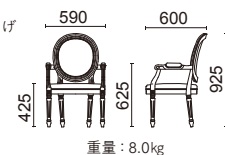

張材別価格(税抜)
A ¥132,000
B ¥138,000
C ¥143,000

張材：背/参考張材、
座/B41-06 →P.215

Classic Chair

クラシック・チェア

参考張材

アームチェア
W410-41PK

フレーム：パーチ
ピンク塗装クリアー仕上げ

張材別価格(税抜)
A ¥164,000
B ¥170,000
C ¥176,000

チェア
W410-11KN

フレーム：パーチ

張材別価格(税抜)
A ¥128,000
B ¥134,000
C ¥138,000

張材：B22-02 →P.218