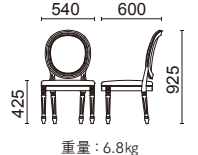

張材別価格(税抜)
A ¥132,000
B ¥138,000
C ¥143,000

張材：背/参考張材、
座/B41-06 →P.215

Classic Chair

クラシック・チェア

参考張材

アームチェア
W410-41PK

フレーム：パーチ
ピンク塗装クリアー仕上げ

張材別価格(税抜)
A ¥164,000
B ¥170,000
C ¥176,000

チェア
W410-11KN

フレーム：パーチ

張材別価格(税抜)
A ¥128,000
B ¥134,000
C ¥138,000

張材：B22-02 →P.218