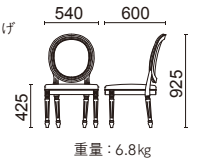

Silver Classic Chair

シルバークラシック・チェア

アームチェア
W410-41SL

フレーム：パーチ
アルミ箔クリアー仕上げ

張材別価格(税抜)
A ¥164,000
B ¥170,000
C ¥176,000

張材：背/参考張材、
座/B41-06 →P.215

チェア
W410-11SL

フレーム：パーチ
アルミ箔クリアー仕上げ

張材別価格(税抜)
A ¥132,000
B ¥138,000
C ¥143,000

張材：背/参考張材、
座/B41-06 →P.215

Classic Chair

クラシック・チェア

参考張材

アームチェア
W410-41PK

フレーム：パーチ
ピンク塗装クリアー仕上げ

張材別価格(税抜)
A ¥164,000
B ¥170,000
C ¥176,000

チェア
W410-11KN

フレーム：パーチ

張材別価格(税抜)
A ¥128,000
B ¥134,000
C ¥138,000

張材：B22-02 →P.218