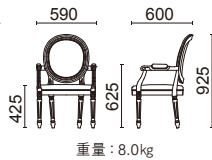

Silver Classic Chair

シルバークラシック・チェア

アームチェア
W410-41SL

フレーム：パーチ
アルミ箔クリアー仕上げ

張材別価格(税抜)
A ¥164,000
B ¥170,000
C ¥176,000

張材：背/参考張材、
座/B41-06 →P.215

チェア
W410-11SL

フレーム：パーチ
アルミ箔クリアー仕上げ

張材別価格(税抜)
A ¥132,000
B ¥138,000
C ¥143,000

張材：背/参考張材、
座/B41-06 →P.215

Classic Chair

クラシック・チェア

参考張材

アームチェア
W410-41PK

フレーム：パーチ
ピンク塗装クリアー仕上げ

張材別価格(税抜)
A ¥164,000
B ¥170,000
C ¥176,000

チェア
W410-11KN

フレーム：パーチ

張材別価格(税抜)
A ¥128,000
B ¥134,000
C ¥138,000

張材：B22-02 →P.218