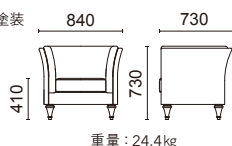

1人掛け L106-41K1

脚部：天然木 ブラウン色塗装

張材別価格(税抜)
A ¥152,000
B ¥168,000
C ¥188,000