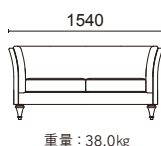

1人掛け L106-41K1

脚部：天然木 ブラウン色塗装

張材別価格(税抜)
A ¥152,000
B ¥168,000
C ¥188,000

2人掛け L106-42K1

脚部：天然木 ブラウン色塗装

張材別価格(税抜)
A ¥250,000
B ¥270,000
C ¥294,000

3人掛け L106-43K1

脚部：天然木 ブラウン色塗装