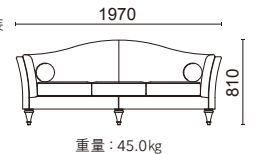

※価格は税抜価格を表記しています。消費税を別途承ります。※価格に配送料は含まれておりません。