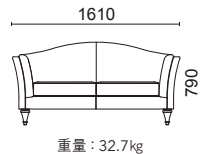

1人掛け L116-41K1

脚部：天然木 ブラウン色塗装

張材別価格(税抜)
A ¥156,000
B ¥166,000
C ¥180,000

2人掛け L116-42K1

脚部：天然木 ブラウン色塗装

張材別価格(税抜)
A ¥248,000
B ¥270,000
C ¥296,000

3人掛け L116-43K1

脚部：天然木 ブラウン色塗装