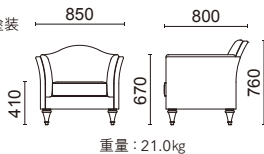

モランディ

張材：C39-03 →P.225 テーブル：LTW-800K1 ¥64,000(税抜) →P.208

Lily Sofa B リリーソファ B

おもてなしするための上質なソファ

モダンからクラシカルまで、張材によって異なる印象を与えます。
シチュエーションに合わせた上質なおもてなしを。

張材：C39-03 →P.225

張材：C39-03 →P.225

張材：C39-03 →P.225

1人掛け L116-41K1

脚部：天然木 ブラウン色塗装

張材別価格(税抜)
A ¥156,000
B ¥166,000
C ¥180,000

2人掛け L116-42K1

脚部：天然木 ブラウン色塗装

張材別価格(税抜)
A ¥248,000
B ¥270,000
C ¥296,000

3人掛け L116-43K1

脚部：天然木 ブラウン色塗装