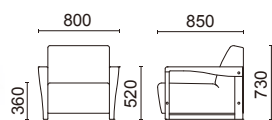

張材：C39-01 →P.225 クッション：AB-101L00、AB-102L00 →P.211

Esprit Sofa エスプリソファ

LALIQUE

1人掛け L010-41E1

脚部：ラバーウッド
ダークブラウン色塗装

張材別価格(税抜)
A ¥170,000
B ¥180,000
C ¥188,000

張材：C39-01 →P.225

重量：23.0kg

3人掛け L010-43E1

脚部：ラバーウッド
ダークブラウン色塗装

張材別価格(税抜)
A ¥252,000
B ¥270,000
C ¥288,000

張材：C39-01 →P.225

重量：42.2kg