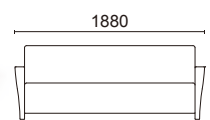

張材：C39-01 →P.225 クッション：AB-101L00、AB-102L00 →P.211

Esprit Sofa エスプリソファ

LALIQUE

1人掛け L010-41E1

脚部：ラバーウッド
ダークブラウン色塗装

張材別価格(税抜)
A ¥170,000
B ¥180,000
C ¥188,000

張材：C39-01 →P.225

重量：23.0kg

3人掛け L010-43E1

脚部：ラバーウッド
ダークブラウン色塗装

張材別価格(税抜)
A ¥252,000
B ¥270,000
C ¥288,000

張材：C39-01 →P.225

重量：42.2kg