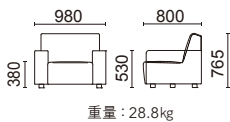

1人掛け L780-41E1

脚部：ブナ
ダークブラウン色塗装

張材別価格(税抜)
A ¥126,000
B ¥142,000
C ¥159,000

張材：C24-07 →P.223