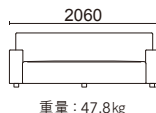

張材：C24-07 →P.223 クッション：AB-101L00 →P.211 テーブル：LCBK-501K8 ¥66,000(税抜) →P.205

Grande Sofa グランデソファ

張材：C24-07 →P.223

3人掛け L780-43E1

脚部：ブナ
ダークブラウン色塗装

張材別価格(税抜)
A ¥232,000
B ¥260,000
C ¥286,000

張材：C24-07 →P.223

1人掛け L780-41E1