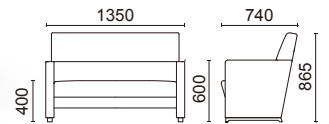

### 無駄のないすっきりとしたデザイン

角度を付けた背面が特徴のシンプルなソファ。  
足元のスペースも広く取り、  
立ち上がりしやすく掃除もしやすい設計です。

張材：B76-05→P.221

#### 1人掛け L062-41BC

脚部：ブナ  
ブラウンチェリー色塗装

張材別価格(税抜)  
A ¥112,000  
B ¥124,000  
C ¥135,000

重量：20.0kg

張材：B76-05→P.221

#### 2人掛け(ハイバック) L064-42BC

脚部：ブナ  
ブラウンチェリー色塗装

張材別価格(税抜)  
A ¥170,000  
B ¥190,000  
C ¥208,000

重量：30.2kg