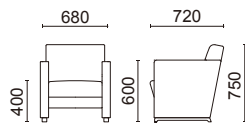

1人掛け L062-41BC

脚部：ブナ
ブラウンチェリー色塗装

張材別価格(税抜)
A ¥112,000
B ¥124,000
C ¥135,000

重量：20.0kg