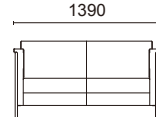

2人掛け L5500-42BS

脚部：スチールパイプ
ブリリアントシルバー色粉体塗装

張材別価格(税抜)

A ¥198,000

B ¥208,000

C ¥227,000

重量：35.6kg