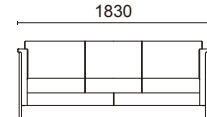

3人掛け L5500-43BS

脚部：スチールパイプ
ブリリアントシルバー色粉体塗装

張材別価格(税抜)

A ¥211,000

B ¥240,000

C ¥263,000