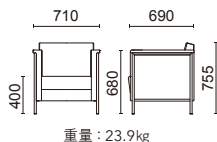

B ¥77,000

C ¥84,000

張材：B58-11 →P.220

張材：B58-11 →P.220

1人掛け L5500-41BS

脚部：スチールパイプ
ブリリアントシルバー色粉体塗装

張材別価格(税抜)

A ¥125,000

B ¥138,000

C ¥151,000

重量：23.9kg

張材：B58-11 →P.220

2人掛け L5500-42BS

脚部：スチールパイプ
ブリリアントシルバー色粉体塗装

張材別価格(税抜)

A ¥198,000