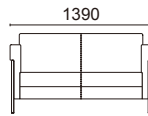

重量：25.5kg

張材：B41-07 →P.215

2人掛け L4800-42BS

脚部：スチールパイプ
ブリリアントシルバー色粉体塗装

張材別価格(税抜)
A ¥206,000
B ¥224,000
C ¥242,000

重量：34.1kg

張材：B41-07 →P.215

3人掛け L4800-43BS