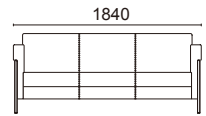

重量：40.0kg

※価格は税抜価格を表記しています。消費税を別途承ります。※価格に配送料は含まれておりません。