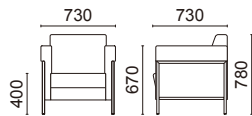

張材：B73-02 →P.221

Chelsea Sofa チェルシーソファ

ワンランク上の上質なソファ

ラグジュアリーな雰囲気を持つ肘のボリューム感が特徴。
落ち着いたシルバーのフレームは絶妙な軽快感を演出します。

張材：B41-07 →P.215

1人掛け L4800-41BS

脚部：スチールパイプ
ブリリアントシルバー色粉体塗装

張材別価格(税抜)
A ¥144,000
B ¥162,000
C ¥182,000

重量：25.5kg

張材：B41-07 →P.215

2人掛け L4800-42BS

脚部：スチールパイプ
ブリリアントシルバー色粉体塗装

張材別価格(税抜)
A ¥206,000
B ¥224,000
C ¥242,000

重量：34.1kg

張材：B41-07 →P.215

3人掛け L4800-43BS