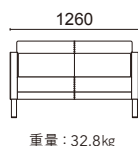

張材：背・肘・クッション／B05-06 →P.217、座／B30-14 →P.215

1人掛け L5002-41BS

脚部：スチール角パイプ
ブリリアントシルバー色粉体塗装

張材別価格(税抜)
A ¥138,000
B ¥150,000
C ¥162,000

張材：背・肘・クッション／B05-06 →P.217、座／B30-14 →P.215

2人掛け L5002-42BS

脚部：スチール角パイプ
ブリリアントシルバー色粉体塗装

張材別価格(税抜)
A ¥180,000
B ¥194,000
C ¥210,000

張材：背・肘・クッション／B05-06 →P.217、座／B30-14 →P.215

3人掛け L5002-43BS

脚部：スチール角パイプ
ブリリアントシルバー色粉体塗装

張材別価格(税抜)
A ¥208,000
B ¥224,000
C ¥240,000