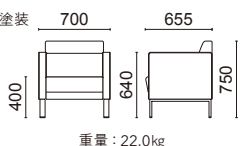

張材：背・肘／B05-06 →P.217、座／B30-14 →P.215、クッション／B05-10 →P.217 テーブル：LCBK-501K8 ¥66,000(税抜) →P.205

鬼頭 健吾
Cosmic dust - gold 2008

Square Sofa スクエアソファ

汎用性の高いベーシックなソファ

スクエアなフォルムで使い勝手の良さが特徴。
一見シンプルながら、肘周りのパイピングなど細部にこだわったディティールを持ちます。

張材：背・肘・クッション／B05-06 →P.217、座／B30-14 →P.215

1人掛け L5002-41BS

脚部：スチール角パイプ
ブリリアントシルバー色粉体塗装

張材別価格(税抜)
A ¥138,000
B ¥150,000
C ¥162,000

張材：背・肘・クッション／B05-06 →P.217、座／B30-14 →P.215

2人掛け L5002-42BS

脚部：スチール角パイプ
ブリリアントシルバー色粉体塗装

張材別価格(税抜)
A ¥180,000
B ¥194,000
C ¥210,000

張材：背・肘・クッション／B05-06 →P.217、座／B30-14 →P.215

3人掛け L5002-43BS

脚部：スチール角パイプ
ブリリアントシルバー色粉体塗装

張材別価格(税抜)
A ¥208,000
B ¥224,000
C ¥240,000