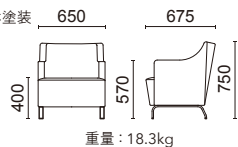

張材：背・肘/B05-06 →P.217、座/B30-23 →P.215

Ours Lounge Chair ウルス・ラウンジチェア

安心感をもたらす厚めの座面クッション

厚い座面が目を引き、安定感のあるラウンジチェア。
ボリュームのある本体と軽快なスチール脚のコントラストがおもしろい。

張材：背・肘/B05-06 →P.217、
座/B30-23 →P.215

1人掛け L1072-41BS

脚部：スチールダエンパイプ
ブリリアントシルバー色粉体塗装

張材別価格(税抜)
A ¥144,000
B ¥155,000
C ¥165,000

張材：背・肘/B05-06 →P.217、
座/B30-23 →P.215

2人掛け L1072-42BS

脚部：スチールダエンパイプ
ブリリアントシルバー色粉体塗装

張材別価格(税抜)
A ¥178,000
B ¥200,000
C ¥217,000

※価格は税抜価格を表記しています。消費税を別途承ります。※価格に配送料は含まれておりません。