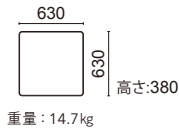

天板カラー

ナチュラル色 グレー色
※品番の□に天板カラーをご指定ください。

天板：NB(ナチュラル色)
張材：B58-16 →P.220

テーブル
L2074-88□

天板：メラミン化粧板
脚部：ブナ ナチュラルビーチ色塗装

張材別価格(税抜)
A ¥76,000
B ¥82,000
C ¥88,000

重量：14.7kg

天板カラー

ナチュラル色 グレー色
※品番の□に天板カラーをご指定ください。

天板：NB(ナチュラル色)
張材：B58-16 →P.220

テーブル
L2075-88□

天板：メラミン化粧板
脚部：ブナ ナチュラルビーチ色塗装

張材別価格(税抜)
A ¥56,000
B ¥78,000
C ¥64,000

重量：10.5kg

スツール
L2074-82NB

脚部：ブナ ナチュラルビーチ色塗装