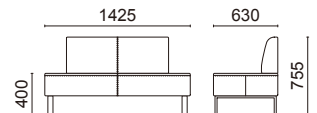

2人掛け
L2061-22BS(左側エンド)
L2061-32BS(右側エンド)

脚部：スチール角パイプ
ブリリアントシルバー色粉体塗装
脚端：樹脂キャップ

張材別価格(税抜)
A ¥153,000
B ¥166,000
C ¥178,000

重量：27.7kg

張材：背/B58-17、座/B58-16 →P.220
※画像は左側エンド

張材：背/B58-17、パネル/B58-03、座/B58-16 →P.220
※画像は右パネル

2人掛け
L2060-22BS(右パネル)
L2060-32BS(左パネル)

脚部：スチール角パイプ
ブリリアントシルバー色粉体塗装
脚端：樹脂キャップ

張材別価格(税抜)
A ¥196,000
B ¥216,000
C ¥236,000

重量：40.0kg

張材：背/B58-03、座/B58-16 →P.220

2人掛け
L2060-12BS

脚部：スチール角パイプ
ブリリアントシルバー色粉体塗装
脚端：樹脂キャップ

張材別価格(税抜)
A ¥146,000
B ¥158,000
C ¥170,000

重量：29.8kg