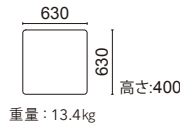

ナチュラル色 グレー色
※品番の□に天板カラーをご指定ください。

天板：NB(ナチュラル色)
張材：B58-16 →P.220

テーブル
L2075-88□

天板：メラミン化粧板
脚部：ブナ ナチュラルビーチ色塗装

張材別価格(税抜)
A ¥56,000
B ¥78,000
C ¥64,000

重量：10.5kg

スツール
L2074-82NB

脚部：ブナ ナチュラルビーチ色塗装

張材別価格(税抜)
A ¥48,000
B ¥57,000
C ¥66,000

重量：13.4kg

張材：B58-17 →P.220

スツール
L2070-80NB

脚部：ブナ ナチュラルビーチ色塗装

張材別価格(税抜)
A ¥46,000
B ¥52,000
C ¥57,000

重量：7.4kg

張材：B58-16 →P.220