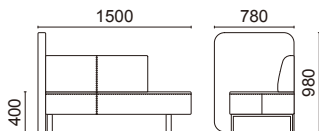

張材別価格(税抜)
A ¥48,000
B ¥57,000
C ¥66,000

重量：13.4kg

張材：B58-17 →P.220

スツール
L2070-80NB

脚部：ブナ ナチュラルビーチ色塗装

張材別価格(税抜)
A ¥46,000
B ¥52,000
C ¥57,000

重量：7.4kg

張材：B58-16 →P.220

2人掛け
L2061-22BS(左側エンド)
L2061-32BS(右側エンド)

脚部：スチール角パイプ
ブリリアントシルバー色粉体塗装
脚端：樹脂キャップ

張材別価格(税抜)
A ¥153,000
B ¥166,000
C ¥178,000

重量：27.7kg

張材：背/B58-17、座/B58-16 →P.220
※画像は左側エンド

張材：背/B58-17、パネル/B58-03、座/B58-16 →P.220
※画像は右パネル

2人掛け
L2060-22BS(右パネル)
L2060-32BS(左パネル)

脚部：スチール角パイプ
ブリリアントシルバー色粉体塗装
脚端：樹脂キャップ

張材別価格(税抜)
A ¥196,000
B ¥216,000
C ¥236,000

重量：40.0kg

張材：背/B58-03、座/B58-16 →P.220

2人掛け
L2060-12BS

脚部：スチール角パイプ
ブリリアントシルバー色粉体塗装
脚端：樹脂キャップ