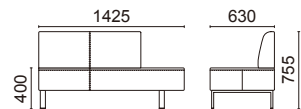

張材別価格(税抜)
A ¥48,000
B ¥57,000
C ¥66,000

重量：13.4kg

張材：B58-17 →P.220

スツール
L2070-80NB

脚部：ブナ ナチュラルビーチ色塗装

張材別価格(税抜)
A ¥46,000
B ¥52,000
C ¥57,000

重量：7.4kg

張材：B58-16 →P.220

2人掛け
L2061-22BS(左側エンド)
L2061-32BS(右側エンド)

脚部：スチール角パイプ
ブリリアントシルバー色粉体塗装
脚端：樹脂キャップ

張材別価格(税抜)
A ¥153,000
B ¥166,000
C ¥178,000

重量：27.7kg

張材：背/B58-17、座/B58-16 →P.220
※画像は左側エンド

張材：背/B58-17、パネル/B58-03、座/B58-16 →P.220
※画像は右パネル