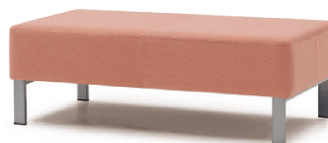

テーブル：NP0B-061NN ¥66,000(税抜) →P.207

Connect コネクト

張材：B58-16 →P.220

2人掛け L2060-90BS

脚部：スチール角パイプ
ブリリアントシルバー色粉体塗装
脚端：樹脂キャップ

張材別価格(税抜)
A ¥116,000
B ¥122,000
C ¥129,000

重量：24.3kg

張材：B58-16 →P.220

2人掛け L2060-52BS

脚部：スチール角パイプ
ブリリアントシルバー色粉体塗装
脚端：樹脂キャップ

張材別価格(税抜)
A ¥106,000
B ¥111,000
C ¥116,000

重量：20.3kg

張材：B58-03 →P.220

スツール L2072-80NB

脚部：ブナ ナチュラルビーチ色塗装

張材別価格(税抜)
A ¥69,000
B ¥78,000
C ¥86,000