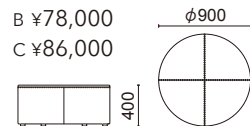

2人掛け L2060-52BS

脚部：スチール角パイプ
ブリリアントシルバー色粉体塗装
脚端：樹脂キャップ

張材別価格(税抜)
A ¥106,000
B ¥111,000
C ¥116,000

重量：20.3kg

張材：B58-03 →P.220

スツール L2072-80NB

脚部：ブナ ナチュラルビーチ色塗装

張材別価格(税抜)
A ¥69,000
B ¥78,000
C ¥86,000

重量：14.4kg

張材：B58-03 →P.220

スツール L2074-80NB

脚部：ブナ ナチュラルビーチ色塗装

張材別価格(税抜)
A ¥69,000
B ¥78,000
C ¥86,000

重量：21.3kg