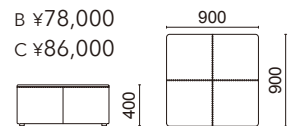

重量：14.4kg

張材：B58-03 →P.220

スツール L2074-80NB

脚部：ブナ ナチュラルビーチ色塗装

張材別価格(税抜)
A ¥69,000
B ¥78,000
C ¥86,000

重量：21.3kg