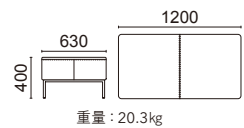

テーブル：NP0B-061NN ¥66,000(税抜) →P.207

Connect コネクト

張材：B58-16 →P.220

2人掛け L2060-90BS

脚部：スチール角パイプ
ブリリアントシルバー色粉体塗装
脚端：樹脂キャップ

張材別価格(税抜)
A ¥116,000
B ¥122,000
C ¥129,000

重量：24.3kg

張材：B58-16 →P.220

2人掛け L2060-52BS

脚部：スチール角パイプ
ブリリアントシルバー色粉体塗装
脚端：樹脂キャップ

張材別価格(税抜)
A ¥106,000
B ¥111,000
C ¥116,000

重量：20.3kg

張材：B58-03 →P.220

スツール L2072-80NB

脚部：ブナ ナチュラルビーチ色塗装

張材別価格(税抜)
A ¥69,000
B ¥78,000
C ¥86,000