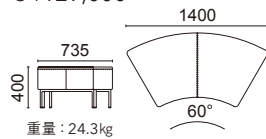

テーブル：NP0B-061NN ¥66,000(税抜) →P.207

Connect コネクト

張材：B58-16 →P.220

2人掛け L2060-90BS

脚部：スチール角パイプ
ブリリアントシルバー色粉体塗装
脚端：樹脂キャップ

張材別価格(税抜)
A ¥116,000
B ¥122,000
C ¥129,000

重量：24.3kg

張材：B58-16 →P.220

2人掛け L2060-52BS

脚部：スチール角パイプ
ブリリアントシルバー色粉体塗装
脚端：樹脂キャップ

張材別価格(税抜)
A ¥106,000
B ¥111,000
C ¥116,000

重量：20.3kg

張材：B58-03 →P.220

スツール L2072-80NB

脚部：ブナ ナチュラルビーチ色塗装

張材別価格(税抜)
A ¥69,000
B ¥78,000
C ¥86,000