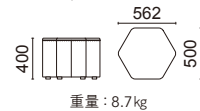

スツール
L2078-80NB

脚部：ブナ
ナチュラルビーチ色塗装

張材別価格(税抜)

A ¥41,000

B ¥44,000

C ¥47,000