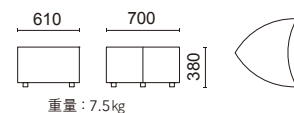

B ¥42,000

C ¥46,000

Hexa stool

ヘキサスツール

張材：B58-16 →P.220

スツール
L2078-80NB

脚部：ブナ
ナチュラルビーチ色塗装

張材別価格(税抜)

A ¥41,000

B ¥44,000

C ¥47,000

Laurier Lobby Chair ローリエ・ロビーチェア

張材：B58-16 →P.220

スツール
D3800-80NB

脚部：ブナナチュラルビーチ色塗装

張材別価格(税抜)

A ¥52,000

B ¥58,000

C ¥63,000

張材：B58-16 →P.220

テーブル
D3800-88NB

天板：メラミン化粧板(ナチュラル色)

脚部：ブナナチュラルビーチ色塗装

張材別価格(税抜)