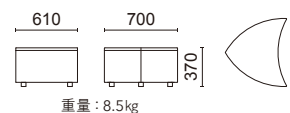

テーブル
D3800-88NB

天板：メラミン化粧板(ナチュラル色)

脚部：ブナナチュラルビーチ色塗装

張材別価格(税抜)

A ¥84,000

B ¥90,000

C ¥95,000