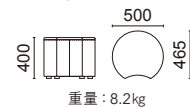

D3800-80 張材：手前から B56-16・B58-17・B58-03 L2076-80 張材：手前から B58-03・B58-17・B58-16 L2078-80 張材：手前から B58-17・B58-16・B58-03

Moon stool

ムーンスツール

張材：B58-16 →P.220

スツール
L2076-80NB

脚部：ブナ
ナチュラルビーチ色塗装

張材別価格(税抜)

A ¥40,000

B ¥42,000

C ¥46,000

Hexa stool

ヘキサスツール

張材：B58-16 →P.220

スツール
L2078-80NB

脚部：ブナ
ナチュラルビーチ色塗装

張材別価格(税抜)