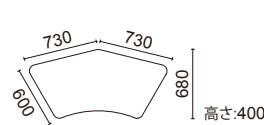

### ツール D3901-80BS

脚部：スチールパイプ  
ブリリアントシルバー色粉体塗装  
脚端：ステンレスキャップ

張材別価格(税抜)  
A ¥80,000  
B ¥84,000  
C ¥90,000

重量：11.6kg

張材：B05-06 →P.217

### ツール D3902-80BS

脚部：スチールパイプ  
ブリリアントシルバー色粉体塗装  
脚端：ステンレスキャップ

張材別価格(税抜)  
A ¥72,000  
B ¥78,000  
C ¥83,000

重量：11.5kg

張材：B05-06 →P.217

### ツール D3903-80BS

脚部：スチールパイプ  
ブリリアントシルバー色粉体塗装  
脚端：ステンレスキャップ

張材別価格(税抜)  
A ¥126,000  
B ¥134,000  
C ¥142,000

重量：17.8kg