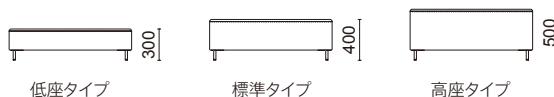

■ 高さ対応について

低座タイプ・高座タイプの価格についてはお問合せ下さい。標準タイプはH400です。