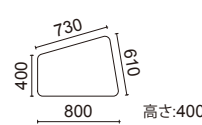

### ツール D3900-80BS

脚部：スチールパイプ  
ブリリアントシルバー色粉体塗装  
脚端：ステンレスキャップ

張材別価格(税抜)  
A ¥100,000  
B ¥104,000  
C ¥111,000

重量：17.6kg

張材：B05-06 →P.217

### ツール D3901-80BS

脚部：スチールパイプ  
ブリリアントシルバー色粉体塗装  
脚端：ステンレスキャップ

張材別価格(税抜)  
A ¥80,000  
B ¥84,000  
C ¥90,000

重量：11.6kg

張材：B05-06 →P.217

### ツール D3902-80BS

脚部：スチールパイプ  
ブリリアントシルバー色粉体塗装  
脚端：ステンレスキャップ

張材別価格(税抜)  
A ¥72,000  
B ¥78,000  
C ¥83,000

重量：11.5kg

張材：B05-06 →P.217