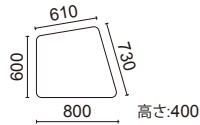

### ■ 高さ対応について

低座タイプ・高座タイプの価格についてはお問合せ下さい。標準タイプはH400です。

張材：B05-06 →P.217

### ツール D3900-80BS

脚部：スチールパイプ  
ブリリアントシルバー色粉体塗装  
脚端：ステンレスキャップ

張材別価格(税抜)  
A ¥100,000  
B ¥104,000  
C ¥111,000

重量：17.6kg

張材：B05-06 →P.217

### ツール D3901-80BS

脚部：スチールパイプ  
ブリリアントシルバー色粉体塗装  
脚端：ステンレスキャップ

張材別価格(税抜)  
A ¥80,000  
B ¥84,000  
C ¥90,000

重量：11.6kg

張材：B05-06 →P.217