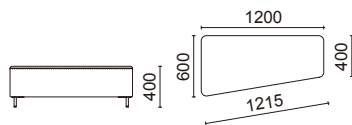

ツール D3900-80BS

脚部：スチールパイプ
ブリリアントシルバー色粉体塗装
脚端：ステンレスキャップ

張材別価格(税抜)
A ¥100,000
B ¥104,000
C ¥111,000

重量：17.6kg