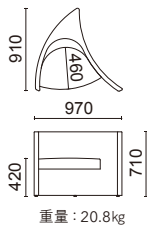

横山 奈美 LOVE

張材：本体/C22-22、座/C22-20 →P.222

1人掛け
D8000-41

脚端：アジャスター

張材別価格(税抜)

A ¥205,000

B ¥220,000

C ¥236,000

重量：20.8kg

張材：C22-22 →P.222

テーブル
D8000-89WH

天板：メラミン化粧板(ホワイト色)

脚端：アジャスター

張材別価格(税抜)

A ¥100,000

B ¥102,000