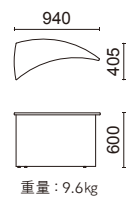

D8000-41 張材：手前から①本体/C22-23 座/C22-20、②本体/座/C22-20、③本体/C22-21 座/C22-20、④本体/C22-23 座/C22-20、⑤本体/C22-22 座/C22-20、⑥本体/座/C22-20 →P.222
D8000-89 張材：C22-22 →P.222

HANA ハナ

様々な印象に変わるロビーのシンボル

一人でお使いいただく時も複数でお使いいただく時も、隣り合う人との間に適度な距離感を保つようにデザインされた組合せ式ロビーチェアです。

1人掛け
D8000-41

脚端：アジャスター

張材別価格(税抜)

A ¥205,000

B ¥220,000

C ¥236,000

重量：20.8kg

テーブル
D8000-89WH

天板：メラミン化粧板(ホワイト色)

脚端：アジャスター

張材別価格(税抜)

A ¥100,000

B ¥102,000

C ¥108,000

重量：9.6kg