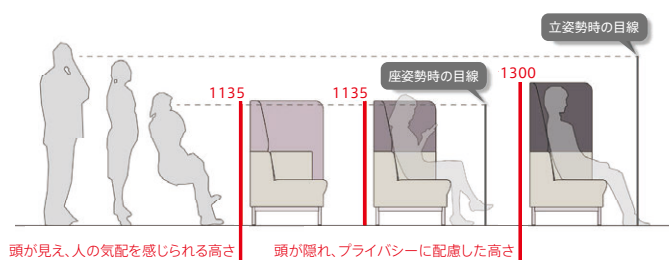

## パブリックスペースを憩いの場(オアシス)にする

空間の中で間仕切りとして使用したり、  
スペースを創り出すことができるオアシスシリーズ。  
用途に合わせて3タイプから選択できます。  
パネルの厚みと脚のデザインを見直し、アップデートして登場。

テーブル：NP0B-061NN ¥66,000(税抜) →P.209

## 自分と他人のスペースを 大切に確保するなら 憩いの場「オアシス」が丁度いい

ロビーでの“居心地”ということを考えてはありますか。  
ロビーや待ち合いを利用する際、他人に遠慮がちな気持ちで過ごす  
落ち着かない場所だったのではないのでしょうか。  
オアシスは、個々のスペースを快適な“居場所”にする  
組合せタイプのイスです。

### パネルとプライバシーの関係

パネルの高さは、コミュニケーションと  
プライバシーに配慮した絶妙な高さで設定。

- 高さ1135mm  
病院待合などで、頭が見えて患者様の気配が感じられる高さ。
- 高さ1300mm  
頭が隠れるプライバシーを考慮した高さです。  
オフィスではソロワークや密接回避の仕切りとして機能します。