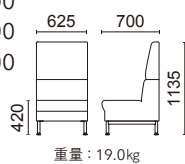

脚部バリエーション

※品番の□に脚部をご指定ください。

■ オアシス (L2130シリーズ)

張材：背(上)・パネル/B68-01、
背(下)・座・内肘/B68-03 →P.216

1人掛け(両パネル付)
L2130-41 □

張材別価格(税抜)
A ¥176,000
B ¥208,000
C ¥236,000

重量：35.7kg

張材：背(上)・パネル/B68-01、
背(下)・座・内肘/B68-03 →P.216
※画像は右パネル付

1人掛け
L2130-21 □ (右パネル付)
L2130-31 □ (左パネル付)

張材別価格(税抜)
A ¥146,000
B ¥170,000
C ¥191,000

重量：28.0kg

張材：背(上)・パネル/B68-01、
背(下)・座・内肘/B68-03 →P.216

1人掛け(パネルなし)
L2130-11 □

張材別価格(税抜)
A ¥102,000
B ¥116,000
C ¥128,000

重量：19.0kg

張材：背(上)・パネル/B68-01、
背(下)・座・内肘/B68-03 →P.216

2人掛け(パネルなし)
L2130-12 □

張材別価格(税抜)
A ¥170,000
B ¥194,000
C ¥216,000

重量：31.0kg

張材：背(上)・パネル/B68-01、
背(下)・座・内肘/B68-03 →P.216
※画像は右パネル付

1人掛け
L2130-22 □ (右パネル付)
L2130-32 □ (左パネル付)

張材別価格(税抜)
A ¥214,000
B ¥248,000
C ¥279,000

重量：40.0kg

張材：背(上)・パネル/B68-01、
背(下)・座・内肘/B68-03 →P.216
※画像は右パネル・左テーブル付

1人掛け
L2132-21 □ (右パネル・左テーブル付)
L2132-31 □ (左パネル・右テーブル付)

天板：メラミン化粧板
(ライトブラウン色)
張材別価格(税抜)
A ¥199,000
B ¥230,000
C ¥257,000