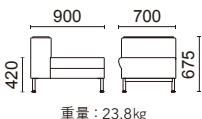

重量：19.0kg

張材：背(上)・パネル/B68-01、
背(下)・座・内肘/B68-03 →P.216

2人掛け(パネルなし)
L2130-12 □

張材別価格(税抜)
A ¥170,000
B ¥194,000
C ¥216,000

重量：31.0kg

張材：背(上)・パネル/B68-01、
背(下)・座・内肘/B68-03 →P.216
※画像は右パネル付

1人掛け
L2130-22 □ (右パネル付)
L2130-32 □ (左パネル付)

張材別価格(税抜)
A ¥214,000
B ¥248,000
C ¥279,000

重量：40.0kg

張材：背(上)・パネル/B68-01、
背(下)・座・内肘/B68-03 →P.216
※画像は右パネル・左テーブル付

1人掛け
L2132-21 □ (右パネル・左テーブル付)
L2132-31 □ (左パネル・右テーブル付)

天板：メラミン化粧板
(ライトブラウン色)
張材別価格(税抜)
A ¥199,000
B ¥230,000
C ¥257,000

重量：38.6kg

張材：背(上)・パネル/B68-01、
背(下)・座・内肘/B68-03 →P.216

2人掛け(両パネル付)
L2130-42 □

張材別価格(税抜)
A ¥258,000
B ¥302,000
C ¥342,000

重量：49.0kg

■ オアシス 2 (L2230シリーズ)

張材：B68-03 →P.216
※画像は左テーブル付

スツール
L2130-71 □ (右テーブル付)
L2130-81 □ (左テーブル付)

天板：メラミン化粧板(ライトブラウン色)
張材別価格(税抜)
A ¥110,000
B ¥118,000
C ¥124,000

重量：23.8kg

張材：B68-03 →P.216

スツール
L2130-80 □

張材別価格(税抜)
A ¥76,000
B ¥84,000
C ¥92,000

重量：13.2kg

張材：背(上)・パネル/B68-12、
背(下)・座・内肘/B68-13 →P.216

1人掛け(両パネル付)
L2230-41 □