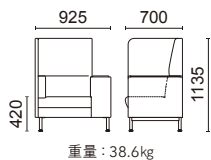

1人掛け
L2130-21 □ (右パネル付)
L2130-31 □ (左パネル付)

張材別価格(税抜)
A ¥146,000
B ¥170,000
C ¥191,000

重量：28.0kg

張材：背(上)・パネル/B68-01、
背(下)・座・内肘/B68-03 →P.216

1人掛け(パネルなし)
L2130-11 □

張材別価格(税抜)
A ¥102,000
B ¥116,000
C ¥128,000

重量：19.0kg

張材：背(上)・パネル/B68-01、
背(下)・座・内肘/B68-03 →P.216

2人掛け(パネルなし)
L2130-12 □

張材別価格(税抜)
A ¥170,000
B ¥194,000
C ¥216,000

重量：31.0kg

張材：背(上)・パネル/B68-01、
背(下)・座・内肘/B68-03 →P.216
※画像は右パネル付

1人掛け
L2130-22 □ (右パネル付)
L2130-32 □ (左パネル付)

張材別価格(税抜)
A ¥214,000
B ¥248,000
C ¥279,000

重量：40.0kg

張材：背(上)・パネル/B68-01、
背(下)・座・内肘/B68-03 →P.216
※画像は右パネル・左テーブル付

1人掛け
L2132-21 □ (右パネル・左テーブル付)
L2132-31 □ (左パネル・右テーブル付)

天板：メラミン化粧板
(ライトブラウン色)
張材別価格(税抜)
A ¥199,000
B ¥230,000
C ¥257,000

重量：38.6kg

張材：背(上)・パネル/B68-01、
背(下)・座・内肘/B68-03 →P.216

2人掛け(両パネル付)
L2130-42 □

張材別価格(税抜)
A ¥258,000
B ¥302,000
C ¥342,000

重量：49.0kg

■ オアシス 2 (L2230シリーズ)

張材：B68-03 →P.216
※画像は左テーブル付

スツール
L2130-71 □ (右テーブル付)
L2130-81 □ (左テーブル付)