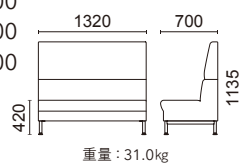

脚部バリエーション

※品番の□に脚部をご指定ください。

■ オアシス (L2130シリーズ)

張材：背(上)・パネル/B68-01、
背(下)・座・内肘/B68-03 →P.216

1人掛け(両パネル付)
L2130-41 □

張材別価格(税抜)
A ¥176,000
B ¥208,000
C ¥236,000

重量：35.7kg

張材：背(上)・パネル/B68-01、
背(下)・座・内肘/B68-03 →P.216
※画像は右パネル付

1人掛け
L2130-21 □ (右パネル付)
L2130-31 □ (左パネル付)

張材別価格(税抜)
A ¥146,000
B ¥170,000
C ¥191,000

重量：28.0kg

張材：背(上)・パネル/B68-01、
背(下)・座・内肘/B68-03 →P.216

1人掛け(パネルなし)
L2130-11 □

張材別価格(税抜)
A ¥102,000
B ¥116,000
C ¥128,000

重量：19.0kg

張材：背(上)・パネル/B68-01、
背(下)・座・内肘/B68-03 →P.216

2人掛け(パネルなし)
L2130-12 □

張材別価格(税抜)
A ¥170,000
B ¥194,000
C ¥216,000

重量：31.0kg

張材：背(上)・パネル/B68-01、
背(下)・座・内肘/B68-03 →P.216
※画像は右パネル付

1人掛け
L2130-22 □ (右パネル付)
L2130-32 □ (左パネル付)

張材別価格(税抜)
A ¥214,000
B ¥248,000
C ¥279,000

重量：40.0kg

張材：背(上)・パネル/B68-01、
背(下)・座・内肘/B68-03 →P.216
※画像は右パネル・左テーブル付

1人掛け
L2132-21 □ (右パネル・左テーブル付)
L2132-31 □ (左パネル・右テーブル付)

天板：メラミン化粧板
(ライトブラウン色)
張材別価格(税抜)
A ¥199,000
B ¥230,000
C ¥257,000