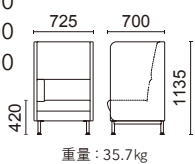

脚部バリエーション

※品番の□に脚部をご指定ください。

■ オアシス (L2130シリーズ)

張材：背(上)・パネル/B68-01、
背(下)・座・内肘/B68-03 →P.216

1人掛け(両パネル付)
L2130-41 □

張材別価格(税抜)
A ¥176,000
B ¥208,000
C ¥236,000

重量：35.7kg

張材：背(上)・パネル/B68-01、
背(下)・座・内肘/B68-03 →P.216
※画像は右パネル付

1人掛け
L2130-21 □ (右パネル付)
L2130-31 □ (左パネル付)

張材別価格(税抜)
A ¥146,000
B ¥170,000
C ¥191,000

重量：28.0kg

張材：背(上)・パネル/B68-01、
背(下)・座・内肘/B68-03 →P.216

1人掛け(パネルなし)
L2130-11 □

張材別価格(税抜)
A ¥102,000
B ¥116,000
C ¥128,000

重量：19.0kg

張材：背(上)・パネル/B68-01、
背(下)・座・内肘/B68-03 →P.216

2人掛け(パネルなし)
L2130-12 □

張材別価格(税抜)
A ¥170,000
B ¥194,000
C ¥216,000

重量：31.0kg

張材：背(上)・パネル/B68-01、
背(下)・座・内肘/B68-03 →P.216
※画像は右パネル付

1人掛け
L2130-22 □ (右パネル付)
L2130-32 □ (左パネル付)

張材別価格(税抜)
A ¥214,000
B ¥248,000
C ¥279,000

重量：40.0kg

張材：背(上)・パネル/B68-01、
背(下)・座・内肘/B68-03 →P.216
※画像は右パネル・左テーブル付

1人掛け
L2132-21 □ (右パネル・左テーブル付)
L2132-31 □ (左パネル・右テーブル付)

天板：メラミン化粧板
(ライトブラウン色)
張材別価格(税抜)
A ¥199,000
B ¥230,000
C ¥257,000