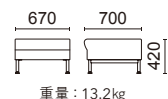

張材別価格(税抜)
A ¥214,000
B ¥248,000
C ¥279,000

重量：40.0kg

張材：背(上)・パネル/B68-01、
背(下)・座・内肘/B68-03 →P.216
※画像は右パネル・左テーブル付

1人掛け
L2132-21 □ (右パネル・左テーブル付)
L2132-31 □ (左パネル・右テーブル付)

天板：メラミン化粧板
(ライトブラウン色)
張材別価格(税抜)
A ¥199,000
B ¥230,000
C ¥257,000

重量：38.6kg

張材：背(上)・パネル/B68-01、
背(下)・座・内肘/B68-03 →P.216

2人掛け(両パネル付)
L2130-42 □

張材別価格(税抜)
A ¥258,000
B ¥302,000
C ¥342,000

重量：49.0kg

■ オアシス 2 (L2230シリーズ)

張材：B68-03 →P.216
※画像は左テーブル付

スツール
L2130-71 □ (右テーブル付)
L2130-81 □ (左テーブル付)

天板：メラミン化粧板(ライトブラウン色)
張材別価格(税抜)
A ¥110,000
B ¥118,000
C ¥124,000

重量：23.8kg

張材：B68-03 →P.216

スツール
L2130-80 □

張材別価格(税抜)
A ¥76,000
B ¥84,000
C ¥92,000

重量：13.2kg

張材：背(上)・パネル/B68-12、
背(下)・座・内肘/B68-13 →P.216

1人掛け(両パネル付)
L2230-41 □

張材別価格(税抜)
A ¥172,000
B ¥204,000
C ¥232,000

重量：33.2kg

張材：背(上)・パネル/B68-12、
背(下)・座・内肘/B68-13 →P.216
※画像は右パネル付

1人掛け
L2230-21 □ (右パネル付)
L2230-31 □ (左パネル付)

張材別価格(税抜)
A ¥144,000
B ¥168,000
C ¥189,000

重量：26.6kg