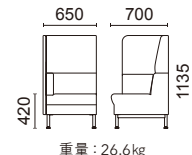

重量：19.0kg

張材：背(上)・パネル/B68-01、
背(下)・座・内肘/B68-03 →P.216

2人掛け(パネルなし)
L2130-12 □

張材別価格(税抜)
A ¥170,000
B ¥194,000
C ¥216,000

重量：31.0kg

張材：背(上)・パネル/B68-01、
背(下)・座・内肘/B68-03 →P.216
※画像は右パネル付

1人掛け
L2130-22 □ (右パネル付)
L2130-32 □ (左パネル付)

重量：38.6kg

張材：背(上)・パネル/B68-01、
背(下)・座・内肘/B68-03 →P.216

2人掛け(両パネル付)
L2130-42 □

張材別価格(税抜)
A ¥258,000
B ¥302,000
C ¥342,000

重量：49.0kg

■ オアシス 2 (L2230シリーズ)

張材：B68-03 →P.216
※画像は左テーブル付

スツール
L2130-71 □ (右テーブル付)
L2130-81 □ (左テーブル付)

天板：メラミン化粧板(ライトブラウン色)
張材別価格(税抜)
A ¥110,000
B ¥118,000
C ¥124,000

重量：23.8kg

張材：B68-03 →P.216

スツール
L2130-80 □

張材別価格(税抜)
A ¥76,000
B ¥84,000
C ¥92,000

重量：13.2kg

張材：背(上)・パネル/B68-12、
背(下)・座・内肘/B68-13 →P.216

1人掛け(両パネル付)
L2230-41 □

張材別価格(税抜)
A ¥172,000
B ¥204,000
C ¥232,000

重量：33.2kg

張材：背(上)・パネル/B68-12、
背(下)・座・内肘/B68-13 →P.216
※画像は右パネル付

1人掛け
L2230-21 □ (右パネル付)
L2230-31 □ (左パネル付)

張材別価格(税抜)
A ¥144,000
B ¥168,000
C ¥189,000

重量：26.6kg