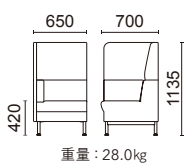

脚部バリエーション

※品番の□に脚部をご指定ください。

■ オアシス (L2130シリーズ)

張材：背(上)・パネル/B68-01、
背(下)・座・内肘/B68-03 →P.216

1人掛け(両パネル付)
L2130-41 □

張材別価格(税抜)
A ¥176,000
B ¥208,000
C ¥236,000

重量：35.7kg

張材：背(上)・パネル/B68-01、
背(下)・座・内肘/B68-03 →P.216
※画像は右パネル付

1人掛け
L2130-21 □ (右パネル付)
L2130-31 □ (左パネル付)

張材別価格(税抜)
A ¥146,000
B ¥170,000
C ¥191,000

重量：28.0kg

張材：背(上)・パネル/B68-01、
背(下)・座・内肘/B68-03 →P.216

1人掛け(パネルなし)
L2130-11 □

張材別価格(税抜)
A ¥102,000
B ¥116,000
C ¥128,000

重量：19.0kg

張材：背(上)・パネル/B68-01、
背(下)・座・内肘/B68-03 →P.216

2人掛け(パネルなし)
L2130-12 □

張材別価格(税抜)
A ¥170,000
B ¥194,000
C ¥216,000

重量：31.0kg

張材：背(上)・パネル/B68-01、
背(下)・座・内肘/B68-03 →P.216
※画像は右パネル付

1人掛け
L2130-22 □ (右パネル付)
L2130-32 □ (左パネル付)

張材別価格(税抜)
A ¥214,000
B ¥248,000
C ¥279,000

重量：40.0kg

張材：背(上)・パネル/B68-01、
背(下)・座・内肘/B68-03 →P.216
※画像は右パネル・左テーブル付

1人掛け
L2132-21 □ (右パネル・左テーブル付)
L2132-31 □ (左パネル・右テーブル付)

天板：メラミン化粧板
(ライトブラウン色)
張材別価格(税抜)
A ¥199,000
B ¥230,000
C ¥257,000