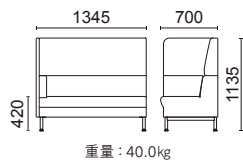

1人掛け
L2130-21 □ (右パネル付)
L2130-31 □ (左パネル付)

張材別価格(税抜)
A ¥146,000
B ¥170,000
C ¥191,000

重量：28.0kg

張材：背(上)・パネル/B68-01、
背(下)・座・内肘/B68-03 →P.216

1人掛け(パネルなし)
L2130-11 □

張材別価格(税抜)
A ¥102,000
B ¥116,000
C ¥128,000

重量：19.0kg

張材：背(上)・パネル/B68-01、
背(下)・座・内肘/B68-03 →P.216

2人掛け(パネルなし)
L2130-12 □

張材別価格(税抜)
A ¥170,000
B ¥194,000
C ¥216,000

重量：31.0kg

張材：背(上)・パネル/B68-01、
背(下)・座・内肘/B68-03 →P.216
※画像は右パネル付

1人掛け
L2130-22 □ (右パネル付)
L2130-32 □ (左パネル付)

張材別価格(税抜)
A ¥214,000
B ¥248,000
C ¥279,000

重量：40.0kg

張材：背(上)・パネル/B68-01、
背(下)・座・内肘/B68-03 →P.216
※画像は右パネル・左テーブル付

1人掛け
L2132-21 □ (右パネル・左テーブル付)
L2132-31 □ (左パネル・右テーブル付)

天板：メラミン化粧板
(ライトブラウン色)
張材別価格(税抜)
A ¥199,000
B ¥230,000
C ¥257,000

重量：38.6kg

張材：背(上)・パネル/B68-01、
背(下)・座・内肘/B68-03 →P.216

2人掛け(両パネル付)
L2130-42 □

張材別価格(税抜)
A ¥258,000
B ¥302,000
C ¥342,000

重量：49.0kg

■ オアシス 2 (L2230シリーズ)

張材：B68-03 →P.216
※画像は左テーブル付

スツール
L2130-71 □ (右テーブル付)
L2130-81 □ (左テーブル付)