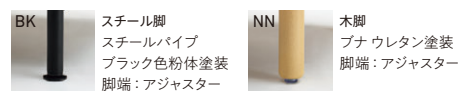

脚部バリエーション

※品番の□に脚部をご指定ください。

■ オアシス (L2130シリーズ)

張材：背(上)・パネル/B68-01、
背(下)・座・内肘/B68-03 →P.216

1人掛け(両パネル付)
L2130-41 □

張材別価格(税抜)
A ¥176,000
B ¥208,000
C ¥236,000

重量：35.7kg

張材：背(上)・パネル/B68-01、
背(下)・座・内肘/B68-03 →P.216
※画像は右パネル付

1人掛け
L2130-21 □ (右パネル付)
L2130-31 □ (左パネル付)

張材別価格(税抜)
A ¥146,000
B ¥170,000
C ¥191,000

重量：28.0kg

張材：背(上)・パネル/B68-01、
背(下)・座・内肘/B68-03 →P.216

1人掛け(パネルなし)
L2130-11 □

張材別価格(税抜)
A ¥102,000
B ¥116,000
C ¥128,000