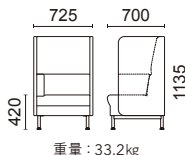

重量：19.0kg

張材：背(上)・パネル/B68-01、
背(下)・座・内肘/B68-03 →P.216

2人掛け(パネルなし)
L2130-12 □

張材別価格(税抜)
A ¥170,000
B ¥194,000
C ¥216,000

重量：31.0kg

張材：背(上)・パネル/B68-01、
背(下)・座・内肘/B68-03 →P.216
※画像は右パネル付

1人掛け
L2130-22 □ (右パネル付)
L2130-32 □ (左パネル付)

重量：38.6kg

張材：背(上)・パネル/B68-01、
背(下)・座・内肘/B68-03 →P.216

2人掛け(両パネル付)
L2130-42 □

張材別価格(税抜)
A ¥258,000
B ¥302,000
C ¥342,000

重量：49.0kg

■ オアシス 2 (L2230シリーズ)

張材：B68-03 →P.216
※画像は左テーブル付

スツール
L2130-71 □ (右テーブル付)
L2130-81 □ (左テーブル付)

天板：メラミン化粧板(ライトブラウン色)
張材別価格(税抜)
A ¥110,000
B ¥118,000
C ¥124,000

重量：23.8kg

張材：B68-03 →P.216

スツール
L2130-80 □

張材別価格(税抜)
A ¥76,000
B ¥84,000
C ¥92,000

重量：13.2kg

張材：背(上)・パネル/B68-12、
背(下)・座・内肘/B68-13 →P.216

1人掛け(両パネル付)
L2230-41 □

張材別価格(税抜)
A ¥172,000
B ¥204,000
C ¥232,000

重量：33.2kg

張材：背(上)・パネル/B68-12、
背(下)・座・内肘/B68-13 →P.216
※画像は右パネル付

1人掛け
L2230-21 □ (右パネル付)
L2230-31 □ (左パネル付)

張材別価格(税抜)
A ¥144,000
B ¥168,000
C ¥189,000

重量：26.6kg