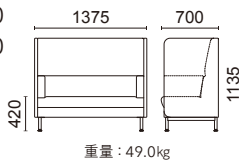

1人掛け
L2130-21 □ (右パネル付)
L2130-31 □ (左パネル付)

張材別価格(税抜)
A ¥146,000
B ¥170,000
C ¥191,000

重量：28.0kg

張材：背(上)・パネル/B68-01、
背(下)・座・内肘/B68-03 →P.216

1人掛け(パネルなし)
L2130-11 □

張材別価格(税抜)
A ¥102,000
B ¥116,000
C ¥128,000

重量：19.0kg

張材：背(上)・パネル/B68-01、
背(下)・座・内肘/B68-03 →P.216

2人掛け(パネルなし)
L2130-12 □

張材別価格(税抜)
A ¥170,000
B ¥194,000
C ¥216,000

重量：31.0kg

張材：背(上)・パネル/B68-01、
背(下)・座・内肘/B68-03 →P.216
※画像は右パネル付

1人掛け
L2130-22 □ (右パネル付)
L2130-32 □ (左パネル付)

張材別価格(税抜)
A ¥214,000
B ¥248,000
C ¥279,000

重量：40.0kg

張材：背(上)・パネル/B68-01、
背(下)・座・内肘/B68-03 →P.216
※画像は右パネル・左テーブル付

1人掛け
L2132-21 □ (右パネル・左テーブル付)
L2132-31 □ (左パネル・右テーブル付)

天板：メラミン化粧板
(ライトブラウン色)
張材別価格(税抜)
A ¥199,000
B ¥230,000
C ¥257,000

重量：38.6kg

張材：背(上)・パネル/B68-01、
背(下)・座・内肘/B68-03 →P.216

2人掛け(両パネル付)
L2130-42 □

張材別価格(税抜)
A ¥258,000
B ¥302,000
C ¥342,000

重量：49.0kg

■ オアシス 2 (L2230シリーズ)

張材：B68-03 →P.216
※画像は左テーブル付

スツール
L2130-71 □ (右テーブル付)
L2130-81 □ (左テーブル付)