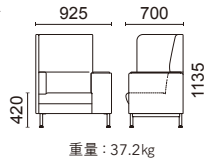

張材別価格(税抜)
A ¥194,000
B ¥220,000
C ¥246,000

張材：背(上)・パネル/B68-15、
背(下)・座・内肘/B68-03 → P.216
※画像は右パネル付

2人掛け
L2330-22 □ (右パネル付)
L2330-32 □ (左パネル付)

張材別価格(税抜)
A ¥239,000
B ¥276,000
C ¥312,000

張材：背(上)・パネル/B68-15、
背(下)・座・内肘/B68-03 → P.216
※画像は右パネル・左テーブル付

1人掛け
L2332-21 □ (右パネル・左テーブル付)
L2332-31 □ (左パネル・右テーブル付)

天板：メラミン化粧板
(ライトブラウン色)
張材別価格(税抜)
A ¥226,000
B ¥260,000
C ¥291,000

張材：背(上)・パネル/B68-15、
背(下)・座・内肘/B68-03 → P.216

2人掛け(両パネル付)
L2330-42 □

張材別価格(税抜)
A ¥284,000
B ¥332,000
C ¥378,000

張材：背(上)・パネル/B68-12、
背(下)・座・内肘/B68-13 → P.216
※画像は右パネル付

2人掛け
L2230-22 □ (右パネル付)
L2230-32 □ (左パネル付)

張材別価格(税抜)
A ¥212,000
B ¥246,000
C ¥277,000

張材：背(上)・パネル/B68-12、
背(下)・座・内肘/B68-13 → P.216
※画像は右パネル・左テーブル付

1人掛け
L2232-21 □ (右パネル・左テーブル付)
L2232-31 □ (左パネル・右テーブル付)

天板：メラミン化粧板
(ライトブラウン色)
張材別価格(税抜)
A ¥197,000
B ¥228,000
C ¥255,000

張材：背(上)・パネル/B68-12、
背(下)・座・内肘/B68-13 → P.216

2人掛け(両パネル付)
L2230-42 □

張材別価格(税抜)
A ¥254,000
B ¥298,000
C ¥338,000