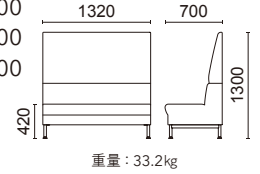

■ オアシス 2 (ハイタイプ L2330シリーズ)

張材：背(上)・パネル/B68-15、
背(下)・座・内肘/B68-03 → P.216

1人掛け(両パネル付)
L2330-41 □

張材別価格(税抜)
A ¥204,000
B ¥240,000
C ¥273,000

張材：背(上)・パネル/B68-15、
背(下)・座・内肘/B68-03 → P.216
※画像は右パネル付

1人掛け
L2330-21 □ (右パネル付)
L2330-31 □ (左パネル付)

張材別価格(税抜)
A ¥173,000
B ¥200,000
C ¥225,000

張材：背(上)・パネル/B68-15、
背(下)・座・内肘/B68-03 → P.216

1人掛け(パネルなし)
L2330-11 □

張材別価格(税抜)
A ¥128,000
B ¥144,000
C ¥159,000

張材：背(上)・パネル/B68-15、
背(下)・座・内肘/B68-03 → P.216

2人掛け(パネルなし)
L2330-12 □

張材別価格(税抜)
A ¥194,000
B ¥220,000
C ¥246,000

張材：背(上)・パネル/B68-15、
背(下)・座・内肘/B68-03 → P.216
※画像は右パネル付

2人掛け
L2330-22 □ (右パネル付)
L2330-32 □ (左パネル付)

張材別価格(税抜)
A ¥239,000
B ¥276,000
C ¥312,000

張材：背(上)・パネル/B68-15、
背(下)・座・内肘/B68-03 → P.216
※画像は右パネル・左テーブル付

1人掛け
L2332-21 □ (右パネル・左テーブル付)
L2332-31 □ (左パネル・右テーブル付)

天板：メラミン化粧板
(ライトブラウン色)
張材別価格(税抜)
A ¥226,000
B ¥260,000
C ¥291,000

張材：背(上)・パネル/B68-15、
背(下)・座・内肘/B68-03 → P.216

2人掛け(両パネル付)
L2330-42 □

張材別価格(税抜)
A ¥284,000
B ¥332,000
C ¥378,000