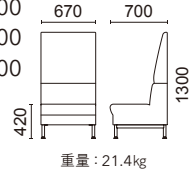

■ オアシス 2 (ハイタイプ L2330シリーズ)

張材：背(上)・パネル/B68-15、
背(下)・座・内肘/B68-03 → P.216

1人掛け(両パネル付)
L2330-41 □

張材別価格(税抜)
A ¥204,000
B ¥240,000
C ¥273,000

張材：背(上)・パネル/B68-15、
背(下)・座・内肘/B68-03 → P.216
※画像は右パネル付

1人掛け
L2330-21 □ (右パネル付)
L2330-31 □ (左パネル付)

張材別価格(税抜)
A ¥173,000
B ¥200,000
C ¥225,000

張材：背(上)・パネル/B68-15、
背(下)・座・内肘/B68-03 → P.216

1人掛け(パネルなし)
L2330-11 □

張材別価格(税抜)
A ¥128,000
B ¥144,000
C ¥159,000

張材：背(上)・パネル/B68-15、
背(下)・座・内肘/B68-03 → P.216

2人掛け(パネルなし)
L2330-12 □

張材別価格(税抜)
A ¥194,000
B ¥220,000
C ¥246,000

張材：背(上)・パネル/B68-15、
背(下)・座・内肘/B68-03 → P.216
※画像は右パネル付

2人掛け
L2330-22 □ (右パネル付)
L2330-32 □ (左パネル付)

張材別価格(税抜)
A ¥239,000
B ¥276,000
C ¥312,000

張材：背(上)・パネル/B68-15、
背(下)・座・内肘/B68-03 → P.216
※画像は右パネル・左テーブル付

張材：背(上)・パネル/B68-12、
背(下)・座・内肘/B68-13 → P.216
※画像は右パネル付

2人掛け
L2230-22 □ (右パネル付)
L2230-32 □ (左パネル付)

張材別価格(税抜)
A ¥212,000
B ¥246,000
C ¥277,000

張材：背(上)・パネル/B68-12、
背(下)・座・内肘/B68-13 → P.216
※画像は右パネル・左テーブル付

1人掛け
L2232-21 □ (右パネル・左テーブル付)
L2232-31 □ (左パネル・右テーブル付)