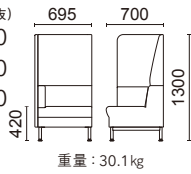

■ オアシス 2 (ハイタイプ L2330シリーズ)

張材：背(上)・パネル/B68-15、
背(下)・座・内肘/B68-03 → P.216

1人掛け(両パネル付)
L2330-41 □

張材別価格(税抜)
A ¥204,000
B ¥240,000
C ¥273,000

張材：背(上)・パネル/B68-15、
背(下)・座・内肘/B68-03 → P.216
※画像は右パネル付

1人掛け
L2330-21 □ (右パネル付)
L2330-31 □ (左パネル付)

張材別価格(税抜)
A ¥173,000
B ¥200,000
C ¥225,000

張材：背(上)・パネル/B68-15、
背(下)・座・内肘/B68-03 → P.216

1人掛け(パネルなし)
L2330-11 □

張材別価格(税抜)
A ¥128,000
B ¥144,000
C ¥159,000

張材：背(上)・パネル/B68-15、
背(下)・座・内肘/B68-03 → P.216

2人掛け(パネルなし)
L2330-12 □

張材別価格(税抜)
A ¥194,000
B ¥220,000
C ¥246,000

張材：背(上)・パネル/B68-15、
背(下)・座・内肘/B68-03 → P.216
※画像は右パネル付

2人掛け
L2330-22 □ (右パネル付)
L2330-32 □ (左パネル付)

張材別価格(税抜)
A ¥239,000
B ¥276,000
C ¥312,000

張材：背(上)・パネル/B68-15、
背(下)・座・内肘/B68-03 → P.216
※画像は右パネル・左テーブル付

張材：背(上)・パネル/B68-12、
背(下)・座・内肘/B68-13 → P.216
※画像は右パネル付

2人掛け
L2230-22 □ (右パネル付)
L2230-32 □ (左パネル付)

張材別価格(税抜)
A ¥212,000
B ¥246,000
C ¥277,000

張材：背(上)・パネル/B68-12、
背(下)・座・内肘/B68-13 → P.216
※画像は右パネル・左テーブル付

1人掛け
L2232-21 □ (右パネル・左テーブル付)
L2232-31 □ (左パネル・右テーブル付)