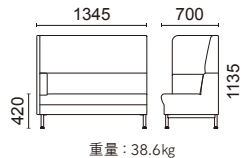

張材別価格(税抜)
A ¥173,000
B ¥200,000
C ¥225,000

張材：背(上)・パネル/B68-15、
背(下)・座・内肘/B68-03 → P.216

1人掛け(パネルなし)
L2330-11 □

張材別価格(税抜)
A ¥128,000
B ¥144,000
C ¥159,000

張材：背(上)・パネル/B68-15、
背(下)・座・内肘/B68-03 → P.216

2人掛け(パネルなし)
L2330-12 □

張材別価格(税抜)
A ¥194,000
B ¥220,000
C ¥246,000

張材：背(上)・パネル/B68-15、
背(下)・座・内肘/B68-03 → P.216
※画像は右パネル付

2人掛け
L2330-22 □ (右パネル付)
L2330-32 □ (左パネル付)

張材別価格(税抜)
A ¥239,000
B ¥276,000
C ¥312,000

張材：背(上)・パネル/B68-15、
背(下)・座・内肘/B68-03 → P.216
※画像は右パネル・左テーブル付

1人掛け
L2332-21 □ (右パネル・左テーブル付)
L2332-31 □ (左パネル・右テーブル付)

天板：メラミン化粧板
(ライトブラウン色)
張材別価格(税抜)
A ¥226,000
B ¥260,000
C ¥291,000

張材：背(上)・パネル/B68-15、
背(下)・座・内肘/B68-03 → P.216

2人掛け(両パネル付)
L2330-42 □

張材別価格(税抜)
A ¥284,000
B ¥332,000
C ¥378,000

張材：背(上)・パネル/B68-12、
背(下)・座・内肘/B68-13 → P.216
※画像は右パネル付

2人掛け
L2230-22 □ (右パネル付)
L2230-32 □ (左パネル付)

張材別価格(税抜)
A ¥212,000
B ¥246,000
C ¥277,000

張材：背(上)・パネル/B68-12、
背(下)・座・内肘/B68-13 → P.216
※画像は右パネル・左テーブル付

1人掛け
L2232-21 □ (右パネル・左テーブル付)
L2232-31 □ (左パネル・右テーブル付)