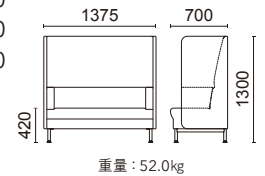

張材別価格(税抜)
A ¥173,000
B ¥200,000
C ¥225,000

張材：背(上)・パネル/B68-15、
背(下)・座・内肘/B68-03 → P.216

1人掛け(パネルなし)
L2330-11 □

張材別価格(税抜)
A ¥128,000
B ¥144,000
C ¥159,000

張材：背(上)・パネル/B68-15、
背(下)・座・内肘/B68-03 → P.216

2人掛け(パネルなし)
L2330-12 □

張材別価格(税抜)
A ¥194,000
B ¥220,000
C ¥246,000

張材：背(上)・パネル/B68-15、
背(下)・座・内肘/B68-03 → P.216
※画像は右パネル付

2人掛け
L2330-22 □ (右パネル付)
L2330-32 □ (左パネル付)

張材別価格(税抜)
A ¥239,000
B ¥276,000
C ¥312,000

張材：背(上)・パネル/B68-15、
背(下)・座・内肘/B68-03 → P.216
※画像は右パネル・左テーブル付

1人掛け
L2332-21 □ (右パネル・左テーブル付)
L2332-31 □ (左パネル・右テーブル付)

天板：メラミン化粧板
(ライトブラウン色)
張材別価格(税抜)
A ¥226,000
B ¥260,000
C ¥291,000

張材：背(上)・パネル/B68-15、
背(下)・座・内肘/B68-03 → P.216

2人掛け(両パネル付)
L2330-42 □

張材別価格(税抜)
A ¥284,000
B ¥332,000
C ¥378,000

張材：背(上)・パネル/B68-12、
背(下)・座・内肘/B68-13 → P.216
※画像は右パネル付

2人掛け
L2230-22 □ (右パネル付)
L2230-32 □ (左パネル付)

張材別価格(税抜)
A ¥212,000
B ¥246,000
C ¥277,000

張材：背(上)・パネル/B68-12、
背(下)・座・内肘/B68-13 → P.216
※画像は右パネル・左テーブル付

1人掛け
L2232-21 □ (右パネル・左テーブル付)
L2232-31 □ (左パネル・右テーブル付)