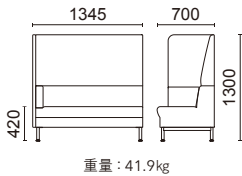

■ オアシス 2 (ハイタイプ L2330シリーズ)

張材：背(上)・パネル/B68-15、
背(下)・座・内肘/B68-03 → P.216

1人掛け(両パネル付)
L2330-41 □

張材別価格(税抜)
A ¥204,000
B ¥240,000
C ¥273,000

張材：背(上)・パネル/B68-15、
背(下)・座・内肘/B68-03 → P.216
※画像は右パネル付

1人掛け
L2330-21 □ (右パネル付)
L2330-31 □ (左パネル付)

張材別価格(税抜)
A ¥173,000
B ¥200,000
C ¥225,000

張材：背(上)・パネル/B68-15、
背(下)・座・内肘/B68-03 → P.216

1人掛け(パネルなし)
L2330-11 □

張材別価格(税抜)
A ¥128,000
B ¥144,000
C ¥159,000

張材：背(上)・パネル/B68-15、
背(下)・座・内肘/B68-03 → P.216

2人掛け(パネルなし)
L2330-12 □

張材別価格(税抜)
A ¥194,000
B ¥220,000
C ¥246,000

張材：背(上)・パネル/B68-15、
背(下)・座・内肘/B68-03 → P.216
※画像は右パネル付

2人掛け
L2330-22 □ (右パネル付)
L2330-32 □ (左パネル付)

張材別価格(税抜)
A ¥239,000
B ¥276,000
C ¥312,000

張材：背(上)・パネル/B68-15、
背(下)・座・内肘/B68-03 → P.216
※画像は右パネル・左テーブル付

1人掛け
L2332-21 □ (右パネル・左テーブル付)
L2332-31 □ (左パネル・右テーブル付)

天板：メラミン化粧板
(ライトブラウン色)
張材別価格(税抜)
A ¥226,000
B ¥260,000
C ¥291,000

張材：背(上)・パネル/B68-15、
背(下)・座・内肘/B68-03 → P.216

2人掛け(両パネル付)
L2330-42 □

張材別価格(税抜)
A ¥284,000
B ¥332,000
C ¥378,000