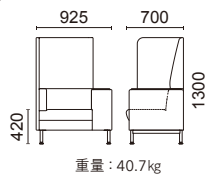

張材別価格(税抜)
A ¥173,000
B ¥200,000
C ¥225,000

張材：背(上)・パネル/B68-15、
背(下)・座・内肘/B68-03 → P.216

1人掛け(パネルなし)
L2330-11 □

張材別価格(税抜)
A ¥128,000
B ¥144,000
C ¥159,000

張材：背(上)・パネル/B68-15、
背(下)・座・内肘/B68-03 → P.216

2人掛け(パネルなし)
L2330-12 □

張材別価格(税抜)
A ¥194,000
B ¥220,000
C ¥246,000

張材：背(上)・パネル/B68-15、
背(下)・座・内肘/B68-03 → P.216
※画像は右パネル付

2人掛け
L2330-22 □ (右パネル付)
L2330-32 □ (左パネル付)

張材別価格(税抜)
A ¥239,000
B ¥276,000
C ¥312,000

張材：背(上)・パネル/B68-15、
背(下)・座・内肘/B68-03 → P.216
※画像は右パネル・左テーブル付

1人掛け
L2332-21 □ (右パネル・左テーブル付)
L2332-31 □ (左パネル・右テーブル付)

天板：メラミン化粧板
(ライトブラウン色)
張材別価格(税抜)
A ¥226,000
B ¥260,000
C ¥291,000

張材：背(上)・パネル/B68-15、
背(下)・座・内肘/B68-03 → P.216

2人掛け(両パネル付)
L2330-42 □

張材別価格(税抜)
A ¥284,000
B ¥332,000
C ¥378,000

張材：背(上)・パネル/B68-12、
背(下)・座・内肘/B68-13 → P.216
※画像は右パネル付

2人掛け
L2230-22 □ (右パネル付)
L2230-32 □ (左パネル付)

張材別価格(税抜)
A ¥212,000
B ¥246,000
C ¥277,000

張材：背(上)・パネル/B68-12、
背(下)・座・内肘/B68-13 → P.216
※画像は右パネル・左テーブル付

1人掛け
L2232-21 □ (右パネル・左テーブル付)
L2232-31 □ (左パネル・右テーブル付)