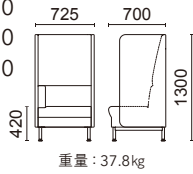

■ オアシス 2 (ハイタイプ L2330シリーズ)

張材：背(上)・パネル/B68-15、
背(下)・座・内肘/B68-03 → P.216

1人掛け(両パネル付)
L2330-41 □

張材別価格(税抜)
A ¥204,000
B ¥240,000
C ¥273,000

張材：背(上)・パネル/B68-15、
背(下)・座・内肘/B68-03 → P.216
※画像は右パネル付

1人掛け
L2330-21 □ (右パネル付)
L2330-31 □ (左パネル付)

張材別価格(税抜)
A ¥173,000
B ¥200,000
C ¥225,000

張材：背(上)・パネル/B68-15、
背(下)・座・内肘/B68-03 → P.216

1人掛け(パネルなし)
L2330-11 □

張材別価格(税抜)
A ¥128,000
B ¥144,000
C ¥159,000

張材：背(上)・パネル/B68-15、
背(下)・座・内肘/B68-03 → P.216

2人掛け(パネルなし)
L2330-12 □

張材別価格(税抜)
A ¥194,000
B ¥220,000
C ¥246,000

張材：背(上)・パネル/B68-15、
背(下)・座・内肘/B68-03 → P.216
※画像は右パネル付

2人掛け
L2330-22 □ (右パネル付)
L2330-32 □ (左パネル付)

張材別価格(税抜)
A ¥239,000
B ¥276,000
C ¥312,000

張材：背(上)・パネル/B68-15、
背(下)・座・内肘/B68-03 → P.216
※画像は右パネル・左テーブル付

張材：背(上)・パネル/B68-12、
背(下)・座・内肘/B68-13 → P.216
※画像は右パネル付

2人掛け
L2230-22 □ (右パネル付)
L2230-32 □ (左パネル付)

張材別価格(税抜)
A ¥212,000
B ¥246,000
C ¥277,000

張材：背(上)・パネル/B68-12、
背(下)・座・内肘/B68-13 → P.216
※画像は右パネル・左テーブル付

1人掛け
L2232-21 □ (右パネル・左テーブル付)
L2232-31 □ (左パネル・右テーブル付)