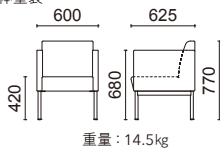

Table Arm Chair テーブル・アームチェア

(意匠登録No.1481938)

機能的・スクエア・シンプル

パブリックスペースを利用中、
ちょっとしたテーブルがあると便利です。
筆記をしたり、ドリンクや携帯小物を置いたり…
使う人の便利さを追求した椅子です。

張材：本体/B30-06、肘/B30-13 →P.215

張材：本体/B30-14、肘/B30-13 →P.215

張材：本体/B30-14、肘/B30-13 →P.215

張材：本体/B30-14、肘/B30-13 →P.215
※画像は左テーブル付

1人掛け S3500-41BS

脚部：スチールパイプ
ブリリアントシルバー色粉体塗装
脚端：樹脂キャップ

張材別価格(税抜)
A ¥103,000
B ¥112,000
C ¥120,000

2人掛け(全肘付) S3501-42BS

脚部：スチールパイプ
ブリリアントシルバー色粉体塗装
脚端：樹脂キャップ

張材別価格(税抜)
A ¥178,000
B ¥194,000
C ¥208,000

2) 互い違いにセッティングすれば
両方向からお使いいただけます。

1人掛け
S3500-41BS×1
1人掛け(右テーブル付)
S3502-71BS×1