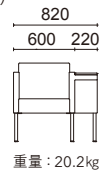

Table Arm Chair テーブル・アームチェア

(意匠登録No.1481938)

機能的・スクエア・シンプル

パブリックスペースを利用中、
ちょっとしたテーブルがあると便利です。
筆記をしたり、ドリンクや携帯小物を置いたり…
使う人の便利さを追求した椅子です。

張材：本体/B30-06、肘/B30-13 →P.215

張材：本体/B30-14、肘/B30-13 →P.215

張材：本体/B30-14、肘/B30-13 →P.215

張材：本体/B30-14、肘/B30-13 →P.215
※画像は左テーブル付

1人掛け S3500-41BS

脚部：スチールパイプ
ブリリアントシルバー色粉体塗装
脚端：樹脂キャップ

張材別価格(税抜)
A ¥103,000
B ¥112,000
C ¥120,000

2人掛け(全肘付) S3501-42BS

脚部：スチールパイプ
ブリリアントシルバー色粉体塗装
脚端：樹脂キャップ

張材別価格(税抜)
A ¥178,000
B ¥194,000
C ¥208,000

1人掛け S3502-71BS(右テーブル付) S3502-81BS(左テーブル付)

天板：メラミン化粧板(ウォールナット色)
脚部：スチールパイプ
ブリリアントシルバー色粉体塗装
脚端：樹脂キャップ

張材別価格(税抜)
A ¥130,000
B ¥140,000
C ¥150,000

1) 並列セッティングで機能的に
レイアウトできます。

1人掛け(左テーブル付)
S3502-81BS×2
1人掛け
S3500-41BS×1