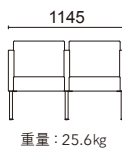

張材：本体/B30-14、肘/B30-13 →P.215
※画像は左テーブル付

1人掛け S3500-41BS

脚部：スチールパイプ
ブリリアントシルバー色粉体塗装
脚端：樹脂キャップ

張材別価格(税抜)
A ¥103,000
B ¥112,000
C ¥120,000

2人掛け(全肘付) S3501-42BS

脚部：スチールパイプ
ブリリアントシルバー色粉体塗装
脚端：樹脂キャップ

張材別価格(税抜)
A ¥178,000
B ¥194,000
C ¥208,000

1人掛け S3502-71BS(右テーブル付) S3502-81BS(左テーブル付)

天板：メラミン化粧板(ウォールナット色)
脚部：スチールパイプ
ブリリアントシルバー色粉体塗装
脚端：樹脂キャップ

張材別価格(税抜)
A ¥130,000
B ¥140,000
C ¥150,000

1) 並列セッティングで機能的に
レイアウトできます。

1人掛け(左テーブル付)
S3502-81BS×2
1人掛け
S3500-41BS×1

2) 互い違いにセッティングすれば
両方向からお使いいただけます。

1人掛け
S3500-41BS×1
1人掛け(右テーブル付)
S3502-71BS×1