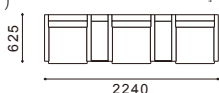

1人掛け S3502-71BS(右テーブル付) S3502-81BS(左テーブル付)

天板：メラミン化粧板(ウォールナット色)
脚部：スチールパイプ
ブリリアントシルバー色粉体塗装
脚端：樹脂キャップ

張材別価格(税抜)
A ¥130,000
B ¥140,000
C ¥150,000

1) 並列セッティングで機能的に
レイアウトできます。

1人掛け(左テーブル付)
S3502-81BS×2
1人掛け
S3500-41BS×1

2) 互い違いにセッティングすれば
両方向からお使いいただけます。

1人掛け
S3500-41BS×1
1人掛け(右テーブル付)
S3502-71BS×1