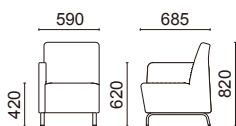

張材：B58-18 → P.220

Macaron Chair マカロンチェア

張材：B58-18 → P.220

1人掛け(両肘付) D2032-41GM

脚部：スチールダエンパイプ
ガンメタリック色粉体塗装
脚端：樹脂キャップ

張材別価格(税抜)
A ¥95,000
B ¥108,000
C ¥119,600

重量：21.0kg

張材：B58-18 → P.220
※画像は右肘付

1人掛け D2032-21GM(右肘付) D2032-31GM(左肘付)

脚部：スチールダエンパイプ
ガンメタリック色粉体塗装
脚端：樹脂キャップ

張材別価格(税抜)
A ¥80,000
B ¥89,000
C ¥97,600

重量：17.0kg

張材：B58-18 → P.220

1人掛け(肘なし) D2032-11GM

脚部：スチールダエンパイプ
ガンメタリック色粉体塗装
脚端：樹脂キャップ

張材別価格(税抜)
A ¥65,000
B ¥70,000
C ¥75,600

重量：13.0kg

張材：B58-18 → P.220

2人掛け(両肘付) D2032-42GM

脚部：スチールダエンパイプ
ガンメタリック色粉体塗装
脚端：樹脂キャップ

張材別価格(税抜)
A ¥140,000
B ¥154,000
C ¥164,000

重量：31.1kg