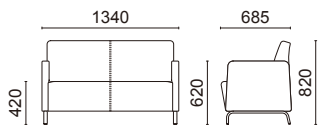

1人掛け D2032-21GM(右肘付) D2032-31GM(左肘付)

脚部：スチールダエンパイプ
ガンメタリック色粉体塗装
脚端：樹脂キャップ

張材別価格(税抜)
A ¥80,000
B ¥89,000
C ¥97,600

重量：17.0kg

張材：B58-18 → P.220

1人掛け(肘なし) D2032-11GM

脚部：スチールダエンパイプ
ガンメタリック色粉体塗装
脚端：樹脂キャップ

張材別価格(税抜)
A ¥65,000
B ¥70,000
C ¥75,600

重量：13.0kg

張材：B58-18 → P.220

2人掛け(両肘付) D2032-42GM

脚部：スチールダエンパイプ
ガンメタリック色粉体塗装
脚端：樹脂キャップ

張材別価格(税抜)
A ¥140,000
B ¥154,000
C ¥164,000

重量：31.1kg