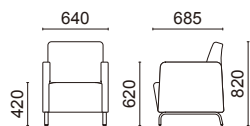

張材：B58-18 → P.220

Macaron Chair マカロンチェア

張材：B58-18 → P.220

1人掛け(両肘付) D2032-41GM

脚部：スチールダエンパイプ
ガンメタリック色粉体塗装
脚端：樹脂キャップ

張材別価格(税抜)
A ¥95,000
B ¥108,000
C ¥119,600

重量：21.0kg

張材：B58-18 → P.220
※画像は右肘付

1人掛け D2032-21GM(右肘付) D2032-31GM(左肘付)

脚部：スチールダエンパイプ
ガンメタリック色粉体塗装
脚端：樹脂キャップ

張材別価格(税抜)
A ¥80,000
B ¥89,000
C ¥97,600

重量：17.0kg

張材：B58-18 → P.220

1人掛け(肘なし) D2032-11GM

脚部：スチールダエンパイプ
ガンメタリック色粉体塗装
脚端：樹脂キャップ

張材別価格(税抜)
A ¥65,000
B ¥70,000
C ¥75,600

重量：13.0kg

張材：B58-18 → P.220

2人掛け(両肘付) D2032-42GM

脚部：スチールダエンパイプ
ガンメタリック色粉体塗装
脚端：樹脂キャップ

張材別価格(税抜)
A ¥140,000
B ¥154,000
C ¥164,000

重量：31.1kg