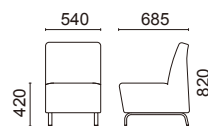

張材：B58-18 → P.220

Macaron Chair マカロンチェア

張材：B58-18 → P.220

1人掛け(両肘付) D2032-41GM

脚部：スチールダエンパイプ
ガンメタリック色粉体塗装
脚端：樹脂キャップ

張材別価格(税抜)
A ¥95,000
B ¥108,000
C ¥119,600

重量：21.0kg

張材：B58-18 → P.220
※画像は右肘付

1人掛け D2032-21GM(右肘付) D2032-31GM(左肘付)

脚部：スチールダエンパイプ
ガンメタリック色粉体塗装
脚端：樹脂キャップ

張材別価格(税抜)
A ¥80,000
B ¥89,000
C ¥97,600

重量：17.0kg

張材：B58-18 → P.220

1人掛け(肘なし) D2032-11GM

脚部：スチールダエンパイプ
ガンメタリック色粉体塗装
脚端：樹脂キャップ

張材別価格(税抜)
A ¥65,000
B ¥70,000
C ¥75,600

重量：13.0kg

張材：B58-18 → P.220

2人掛け(両肘付) D2032-42GM

脚部：スチールダエンパイプ
ガンメタリック色粉体塗装
脚端：樹脂キャップ

張材別価格(税抜)
A ¥140,000
B ¥154,000
C ¥164,000

重量：31.1kg