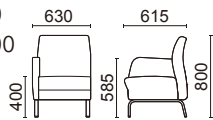

重量：17.3kg

張材：本体/B69-07、肘/B69-06 →P.217
※画像は右肘付

1人掛け D2201-21GM(右肘付) D2201-31GM(左肘付)

肘・脚部：スチールダエンパイプ
ガンメタリック色粉体塗装
脚端：樹脂キャップ

張材別価格(税抜)
A ¥91,000
B ¥97,000
C ¥104,000

重量：13.7kg

張材：B69-07 →P.217

1人掛け(肘なし) D2201-11GM

脚部：スチールダエンパイプ
ガンメタリック色粉体塗装
脚端：樹脂キャップ

張材別価格(税抜)
A ¥71,000
B ¥76,000
C ¥81,000

重量：10.1kg

張材：B69-07 →P.217

1人掛け(逆丸コーナー) L2201-96GM

脚部：スチールダエンパイプ
ガンメタリック色粉体塗装
脚端：樹脂キャップ

張材別価格(税抜)
A ¥130,000
B ¥138,000
C ¥146,000