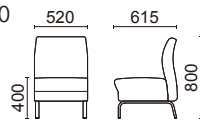

重量：17.3kg

張材：本体/B69-07、肘/B69-06 →P.217
※画像は右肘付

1人掛け D2201-21GM(右肘付) D2201-31GM(左肘付)

肘・脚部：スチールダエンパイプ
ガンメタリック色粉体塗装
脚端：樹脂キャップ

張材別価格(税抜)
A ¥91,000
B ¥97,000
C ¥104,000

重量：13.7kg

張材：B69-07 →P.217

1人掛け(肘なし) D2201-11GM

脚部：スチールダエンパイプ
ガンメタリック色粉体塗装
脚端：樹脂キャップ

張材別価格(税抜)
A ¥71,000
B ¥76,000
C ¥81,000

重量：10.1kg

張材：B69-07 →P.217

1人掛け(逆丸コーナー) L2201-96GM

脚部：スチールダエンパイプ
ガンメタリック色粉体塗装
脚端：樹脂キャップ

張材別価格(税抜)
A ¥130,000
B ¥138,000
C ¥146,000