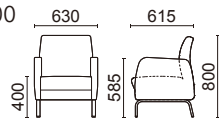

張材：B69-07 →P.217 クッション：AB-102L00 →P.211 テーブル：LCBK-501K8 ¥66,000(税抜) →P.205

Suomi Link スオミリンク

張材：本体/B69-07、肘/B69-06 →P.217

1人掛け(両肘付) D2201-41GM

肘・脚部：スチールダエンパイプ
ガンメタリック色粉体塗装
脚端：樹脂キャップ

張材別価格(税抜)
A ¥111,000
B ¥118,000
C ¥126,000

重量：17.3kg

張材：本体/B69-07、肘/B69-06 →P.217
※画像は右肘付

1人掛け D2201-21GM(右肘付) D2201-31GM(左肘付)

肘・脚部：スチールダエンパイプ
ガンメタリック色粉体塗装
脚端：樹脂キャップ

張材別価格(税抜)
A ¥91,000
B ¥97,000
C ¥104,000

重量：13.7kg

張材：B69-07 →P.217

1人掛け(肘なし) D2201-11GM

脚部：スチールダエンパイプ
ガンメタリック色粉体塗装
脚端：樹脂キャップ

張材別価格(税抜)
A ¥71,000
B ¥76,000
C ¥81,000

重量：10.1kg

張材：B69-07 →P.217

1人掛け(逆丸コーナー) L2201-96GM

脚部：スチールダエンパイプ
ガンメタリック色粉体塗装
脚端：樹脂キャップ

張材別価格(税抜)
A ¥130,000
B ¥138,000
C ¥146,000

重量：14.5kg