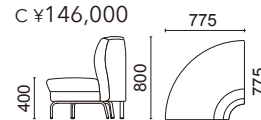

重量：17.3kg

張材：本体/B69-07、肘/B69-06 →P.217
※画像は右肘付

1人掛け D2201-21GM(右肘付) D2201-31GM(左肘付)

肘・脚部：スチールダエンパイプ
ガンメタリック色粉体塗装
脚端：樹脂キャップ

張材別価格(税抜)
A ¥91,000
B ¥97,000
C ¥104,000

重量：13.7kg

張材：B69-07 →P.217

1人掛け(肘なし) D2201-11GM

脚部：スチールダエンパイプ
ガンメタリック色粉体塗装
脚端：樹脂キャップ

張材別価格(税抜)
A ¥71,000
B ¥76,000
C ¥81,000

重量：10.1kg

張材：B69-07 →P.217

1人掛け(逆丸コーナー) L2201-96GM

脚部：スチールダエンパイプ
ガンメタリック色粉体塗装
脚端：樹脂キャップ

張材別価格(税抜)
A ¥130,000
B ¥138,000
C ¥146,000