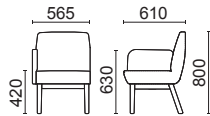

B ¥106,000

C ¥115,000

重量：15.3kg

張材：本体／B68-02、肘／B62-12 →P.216
※画像は右肘付

1人掛け
D2006-21NN(右肘付)
D2006-31NN(左肘付)

脚部：バナナナチュラル色塗装

張材別価格(税抜)

A ¥83,000

B ¥90,000

C ¥97,000

重量：13.6kg

張材：本体／B68-02、肘／B62-12 →P.216

2人掛け(両肘付)
D2006-42NN

脚部：バナナナチュラル色塗装

張材別価格(税抜)

A ¥146,000

B ¥155,000

C ¥168,000

重量：24.1kg

サイドテーブル
LTW-1300NN

天板：メラミン化粧板
(ナチュラル色)

脚部：バナナナチュラル色塗装

¥64,000(税抜)

重量：4.9kg