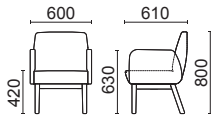

張材：本体／B68-02、肘／B68-12 →P.216

Pigeon Woody Lobby Chair ピジョン・ウッディ ロビーチェア

(実用新案登録第3232100 肘付イスの連結システムとして)

張材：本体／B68-02、肘／B62-12 →P.216

1人掛け(両肘付)
D2006-41NN

脚部：バナナナチュラル色塗装

張材別価格(税抜)

A ¥97,000

B ¥106,000

C ¥115,000

重量：15.3kg

張材：本体／B68-02、肘／B62-12 →P.216
※画像は右肘付

1人掛け
D2006-21NN(右肘付)
D2006-31NN(左肘付)

脚部：バナナナチュラル色塗装

張材別価格(税抜)

A ¥83,000

B ¥90,000

C ¥97,000

重量：13.6kg

張材：本体／B68-02、肘／B62-12 →P.216

2人掛け(両肘付)
D2006-42NN

脚部：バナナナチュラル色塗装

張材別価格(税抜)

A ¥146,000

B ¥155,000

C ¥168,000

重量：24.1kg

サイドテーブル
LTW-1300NN

天板：メラミン化粧板
(ナチュラル色)

脚部：バナナナチュラル色塗装

¥64,000(税抜)

重量：4.9kg