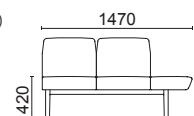

張材：B68-02 →P.216

1人掛け(肘なし)
D2006-11NN

脚部：バナナナチュラル色塗装

張材別価格(税抜)

A ¥69,000

B ¥74,000

C ¥79,000

重量：11.9kg

張材：B68-02 →P.216
※画像は左サイドシート

2人掛け+サイドシート
D2006-73NN(右サイドシート)
D2006-83NN(左サイドシート)

脚部：バナナナチュラル色塗装

張材別価格(税抜)

A ¥154,000

B ¥160,000

C ¥166,000

重量：25.5kg