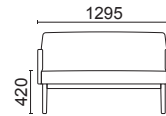

B ¥106,000

C ¥115,000

重量：15.3kg

張材：本体／B68-02、肘／B62-12 →P.216
※画像は右肘付

1人掛け
D2006-21NN(右肘付)
D2006-31NN(左肘付)

脚部：バナナナチュラル色塗装

張材別価格(税抜)

A ¥83,000

B ¥90,000

C ¥97,000

重量：13.6kg

張材：本体／B68-02、肘／B62-12 →P.216

2人掛け(両肘付)
D2006-42NN

脚部：バナナナチュラル色塗装

張材別価格(税抜)

A ¥146,000

B ¥155,000

C ¥168,000

重量：24.1kg

サイドテーブル
LTW-1300NN

天板：メラミン化粧板
(ナチュラル色)

脚部：バナナナチュラル色塗装

¥64,000(税抜)

重量：4.9kg