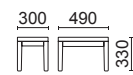

B ¥106,000

C ¥115,000

重量：15.3kg

張材：本体／B68-02、肘／B62-12 →P.216
※画像は右肘付

1人掛け
D2006-21NN(右肘付)
D2006-31NN(左肘付)

脚部：バナナナチュラル色塗装

張材別価格(税抜)

A ¥83,000

B ¥90,000

C ¥97,000

重量：13.6kg

張材：本体／B68-02、肘／B62-12 →P.216

2人掛け(両肘付)
D2006-42NN

脚部：バナナナチュラル色塗装

張材別価格(税抜)

A ¥146,000

B ¥155,000

C ¥168,000

重量：24.1kg

サイドテーブル
LTW-1300NN

天板：メラミン化粧板
(ナチュラル色)

脚部：バナナナチュラル色塗装

¥64,000(税抜)

重量：4.9kg

張材：B68-02 →P.216

1人掛け(肘なし)
D2006-11NN

脚部：バナナナチュラル色塗装

張材別価格(税抜)

A ¥69,000

B ¥74,000

C ¥79,000

重量：11.9kg