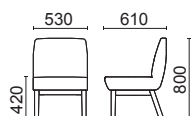

B ¥90,000

C ¥97,000

重量：13.6kg

張材：本体／B68-02、肘／B62-12 →P.216

2人掛け(両肘付)
D2006-42NN

脚部：バナナナチュラル色塗装

張材別価格(税抜)

A ¥146,000

B ¥155,000

C ¥168,000

重量：24.1kg

サイドテーブル
LTW-1300NN

天板：メラミン化粧板
(ナチュラル色)

脚部：バナナナチュラル色塗装

¥64,000(税抜)

重量：4.9kg

張材：B68-02 →P.216

1人掛け(肘なし)
D2006-11NN

脚部：バナナナチュラル色塗装

張材別価格(税抜)

A ¥69,000

B ¥74,000

C ¥79,000

重量：11.9kg

張材：B68-02 →P.216
※画像は左サイドシート

2人掛け+サイドシート
D2006-73NN(右サイドシート)
D2006-83NN(左サイドシート)

脚部：バナナナチュラル色塗装

張材別価格(税抜)

A ¥154,000

B ¥160,000

C ¥166,000

重量：25.5kg