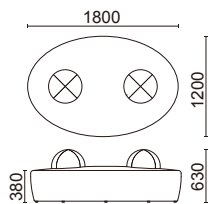

カラフルで創造性あふれる遊び場

子どもの目線から見た家具作りに取り組み、子どもたちに優しい、色・大きさ・肌ざわりを考慮した椅子です。もちろん大人の方がご利用されても十分安全な設計になっています。子どもたちのための環境に是非ご利用ください。

張材：A01-11、A01-10 →P.214

張材：A01-04、A01-17 →P.214

張材：A01-14 →P.214

意匠登録No.1225139

ベンチ (カエル) D560-54LL

脚端：アジャスター

張材別価格(税抜)

A ¥247,000

B ¥266,000

C ¥283,000

重量：47.0kg

ベンチ (リンゴ) D562-54LL

脚端：アジャスター

張材別価格(税抜)

A ¥147,000

B ¥160,000

C ¥172,000

重量：25.8kg

ベンチ (カバ) D564-54LL

脚端：アジャスター

張材別価格(税抜)