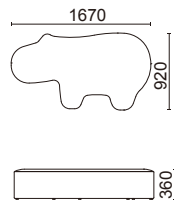

ベンチ (カバ) D564-54LL

脚端：アジャスター

張材別価格(税抜)

A ¥196,000

B ¥210,000

C ¥224,000