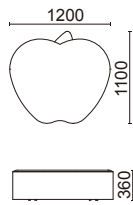

脚端：アジャスター

張材別価格(税抜)

A ¥247,000

B ¥266,000

C ¥283,000

重量：47.0kg

ベンチ (リンゴ) D562-54LL

脚端：アジャスター

張材別価格(税抜)

A ¥147,000

B ¥160,000

C ¥172,000

重量：25.8kg

ベンチ (カバ) D564-54LL

脚端：アジャスター

張材別価格(税抜)