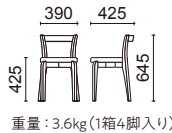

A ¥38,000

B ¥39,200

C ¥40,200

Visitor's Chair ビジターズチェア

張材: B68-08 → P.216

チェア W224-11NB

フレーム: プナ
ナチュラルピーチ色塗装

張材別価格(税抜)

A ¥33,000

B ¥35,000

C ¥36,000

背もたれの高さは、テーブルの中に収まる寸法に設定。着座時に腰にフィットする絶妙な高さです。スペースを有効活用できる使いやすいチェア。

※W224-11NBはTTM-220NBに収納可能。

テーブル: TTM-220NB ¥85,000(税抜) → P.205

Child Chair

チャイルドチェア