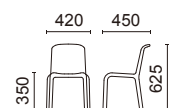

キッズチェア

S144-11BL (ブルー)

S144-11PK (ピンク)

素材: ポリプロピレン

¥21,000(税抜)