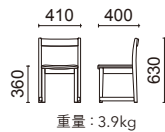

キッズチェア(座張り込み) W1312-11NN

フレーム: プナ ナチュラル色塗装

張材別価格(税抜)

A ¥38,000

B ¥39,200

C ¥40,200