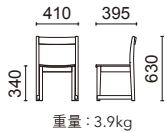

Cubie Kids キュービィ・キッズ

張材: B40-06 → P.215

キッズチェア(板座) W1310-11NN

フレーム: プナ ナチュラル色塗装
シート: プナ成形合板
ナチュラル色塗装

¥38,000(税抜)

キッズチェア(座張り込み) W1312-11NN

フレーム: プナ ナチュラル色塗装

張材別価格(税抜)

A ¥33,000

B ¥35,000

C ¥36,000

背もたれの高さは、テーブルの中に収まる寸法に設定。着座時に腰にフィットする絶妙な高さです。スペースを有効活用できる使いやすいチェア。

※W224-11NBはTTM-220NBに収納可能。

テーブル: TTM-220NB ¥85,000(税抜) → P.205

Child Chair

チャイルドチェア