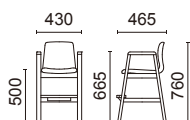

A ¥33,000

B ¥35,000

C ¥36,000

背もたれの高さは、テーブルの中に収まる寸法に設定。着座時に腰にフィットする絶妙な高さです。スペースを有効活用できる使いやすいチェア。

※W224-11NBはTTM-220NBに収納可能。

テーブル: TTM-220NB ¥85,000(税抜) → P.205

Child Chair

チャイルドチェア

張材: A01-14 → P.214

キッズチェア W202-61N5

フレーム: ラバーウッド
ナチュラル色塗装

張材別価格(税抜)

A ¥32,800

B ¥34,400

C ¥36,000

重量: 7.2kg