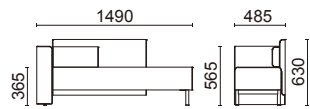

## Block Bench ブロックベンチ

小さいお子様に丁度いい背当て

背当てがある部分はお子様用の座面奥行サイズに設定。  
大人とお子様と一緒に座れるベンチです。

張材：A01-03、A01-16、A01-20、A01-01 →P.214

ベンチ  
D1000-21BE (右肘付)  
D1000-31BE (左肘付)

脚部：スチールパイプ ベージュ色粉体塗装  
脚端：樹脂キャップ

張材別価格(税抜)

A ¥156,000

B ¥166,000

C ¥178,000

重量：31.0kg