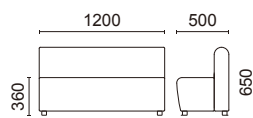

Pipeline Kids Bench パイプライン・キッズベンチ

座高360mmの低座タイプ

椅子のアウトラインを囲うパイピングにアクセントカラーを採用。
シンプルな低座仕様のベンチは、キッズコーナーや
待ち合いロビーなど幅広い場所でお使いいただけます。

張材：A01-06、A01-24 →P.214

ベンチ D1200-12NB

脚部：ブナナチュラルビーチ色塗装

張材別価格(税抜)
A ¥90,000
B ¥100,000
C ¥110,000

重量：22.6kg

Candy Box Chair

キャンディー・ボックスチェア

張材：A01-16 →P.214

張材：A01-14 →P.214
※画像は右肘付

張材：A01-05 →P.214

張材：A01-01 →P.214

1人掛け(肘なし) L832-11A2

脚部：ブラレッグ(クロームメッキ)

重量：12.2kg

張材別価格(税抜)
A ¥50,000
B ¥54,000
C ¥58,000

1人掛け L832-21A2(右肘付) L832-31A2(左肘付)

脚部：ブラレッグ(クロームメッキ)

重量：16.6kg

張材別価格(税抜)
A ¥68,000
B ¥74,000
C ¥82,000

1人掛け(コーナー) L832-92A2