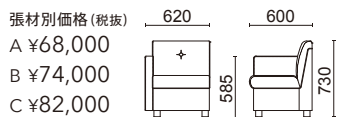

脚部：ブラレッグ(クロームメッキ)

重量：12.2kg

張材別価格(税抜)
A ¥50,000
B ¥54,000
C ¥58,000

1人掛け L832-21A2(右肘付) L832-31A2(左肘付)

脚部：ブラレッグ(クロームメッキ)

重量：16.6kg

張材別価格(税抜)
A ¥68,000
B ¥74,000
C ¥82,000

1人掛け(コーナー) L832-92A2

脚部：ブラレッグ(クロームメッキ)

重量：14.4kg

張材別価格(税抜)
A ¥74,000
B ¥80,000
C ¥88,000

スツール L832-80A2

脚部：ブラレッグ(クロームメッキ)

重量：6.6kg

張材別価格(税抜)
A ¥35,800
B ¥38,000
C ¥41,400

奥行:455