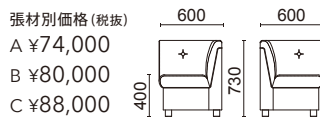

脚部：ブラレッグ(クロームメッキ)

重量：12.2kg

張材別価格(税抜)
A ¥50,000
B ¥54,000
C ¥58,000

1人掛け L832-21A2(右肘付) L832-31A2(左肘付)

脚部：ブラレッグ(クロームメッキ)

重量：16.6kg

張材別価格(税抜)
A ¥68,000
B ¥74,000
C ¥82,000

1人掛け(コーナー) L832-92A2

脚部：ブラレッグ(クロームメッキ)

重量：14.4kg

張材別価格(税抜)
A ¥74,000
B ¥80,000
C ¥88,000

スツール L832-80A2

脚部：ブラレッグ(クロームメッキ)

重量：6.6kg

張材別価格(税抜)
A ¥35,800
B ¥38,000
C ¥41,400

奥行:455