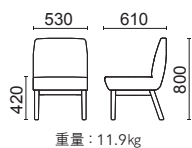

1人掛け
D2006-21NN(右肘付)
D2006-31NN(左肘付)

脚部：ブナ
ナチュラル色塗装
張材別価格(税抜)
A ¥83,000
B ¥90,000
C ¥97,000

張材：本体/B62-01、肘/B62-05 →P.216

2人掛け(両肘付)
D2006-42NN

脚部：ブナ
ナチュラル色塗装

張材別価格(税抜)
A ¥146,000
B ¥158,000
C ¥168,000

サイドテーブル
LTW-1300NN

天板：メラミン化粧板
(ナチュラル色)
脚部：ブナナチュラル色塗装

¥64,000(税抜)

張材：B62-01 →P.216

1人掛け(肘なし)
D2006-11NN

脚部：ブナ ナチュラル色塗装

張材別価格(税抜)
A ¥69,000
B ¥74,000
C ¥79,000

張材：B62-01 →P.216
※画像は左サイドシート

2人掛け+サイドシート
D2006-73NN(右サイドシート)
D2006-83NN(左サイドシート)