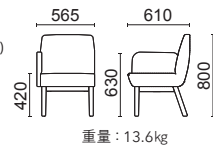

Pigeon Woody Lobby Chair ピジョン・ウッディ ロビーチェア

NEW

(実用新案登録第3232100 肘付イスの連結システムとして)

張材：本体/B62-01、肘/B62-05 →P.216

1人掛け(両肘付)
D2006-41NN

脚部：ブナ
ナチュラル色塗装

張材別価格(税抜)
A ¥97,000
B ¥106,000
C ¥115,000

張材：本体/B62-01、肘/B62-05 →P.216
※画像は右肘付

1人掛け
D2006-21NN(右肘付)
D2006-31NN(左肘付)

脚部：ブナ
ナチュラル色塗装
張材別価格(税抜)
A ¥83,000
B ¥90,000
C ¥97,000

張材：本体/B62-01、肘/B62-05 →P.216

2人掛け(両肘付)
D2006-42NN

脚部：ブナ
ナチュラル色塗装

張材別価格(税抜)
A ¥146,000
B ¥158,000
C ¥168,000

サイドテーブル
LTW-1300NN