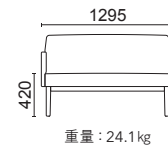

1人掛け
D2006-21NN(右肘付)
D2006-31NN(左肘付)

脚部：ブナ
ナチュラル色塗装
張材別価格(税抜)
A ¥83,000
B ¥90,000
C ¥97,000

張材：本体/B62-01、肘/B62-05 →P.216

2人掛け(両肘付)
D2006-42NN

脚部：ブナ
ナチュラル色塗装

張材別価格(税抜)
A ¥146,000
B ¥158,000
C ¥168,000

サイドテーブル
LTW-1300NN