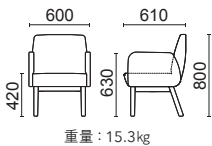

Pigeon Woody Lobby Chair ピジョン・ウッディ ロビーチェア

NEW

(実用新案登録第3232100 肘付イスの連結システムとして)

張材：本体/B62-01、肘/B62-05 →P.216

1人掛け(両肘付)
D2006-41NN

脚部：ブナ
ナチュラル色塗装

張材別価格(税抜)
A ¥97,000
B ¥106,000
C ¥115,000

張材：本体/B62-01、肘/B62-05 →P.216
※画像は右肘付

1人掛け
D2006-21NN(右肘付)
D2006-31NN(左肘付)

脚部：ブナ
ナチュラル色塗装
張材別価格(税抜)
A ¥83,000
B ¥90,000
C ¥97,000

張材：本体/B62-01、肘/B62-05 →P.216

2人掛け(両肘付)
D2006-42NN

脚部：ブナ
ナチュラル色塗装

張材別価格(税抜)
A ¥146,000
B ¥158,000
C ¥168,000

サイドテーブル
LTW-1300NN