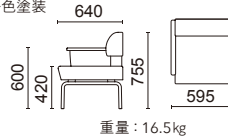

Dream Lobby Chair

ドリーム・ロビーチェア (意匠登録No.1120886)

張材：背/B68-07、座・肘/B68-02 →P.216

1人掛け(両肘付) D441-41N5

脚部：ブナ成形合板 ナチュラル色塗装
肘部：ブナナチュラル色塗装

張材別価格(税抜)

A ¥134,600

B ¥146,000

C ¥157,000

張材：背/B68-07、座・肘/B68-02 →P.216

※画像は右肘付

1人掛け D441-21N5(右肘付) D441-31N5(左肘付)

脚部：ブナ成形合板 ナチュラル色塗装
肘部：ブナナチュラル色塗装

張材別価格(税抜)

A ¥109,800

B ¥118,000

C ¥126,000

張材：背/B68-07、座/B68-02 →P.216

1人掛け(肘なし) D441-11N5

脚部：ブナ成形合板
ナチュラル色塗装

張材別価格(税抜)

A ¥85,000

B ¥90,000

C ¥95,000