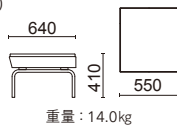

1人掛け(逆丸) D441-96N5

脚部：ブナ成形合板
ナチュラル色塗装

張材別価格(税抜)

A ¥91,000

B ¥96,000

C ¥100,000

張材：B68-02 →P.216

スツール D441-80N5

脚部：ブナ成形合板
ナチュラル色塗装

張材別価格(税抜)

A ¥57,000

B ¥62,000

C ¥66,000

張材：B68-02 →P.216

テーブル(角) D441-88N5

天板：メラミン化粧板(ナチュラル色)
脚部：ブナ成形合板 ナチュラル色塗装

張材別価格(税抜)

A ¥89,000

B ¥92,000

C ¥95,000

張材：B68-02 →P.216

テーブル(アール) D441-89N5

天板：メラミン化粧板(ナチュラル色)
脚部：ブナ成形合板 ナチュラル色塗装

張材別価格(税抜)