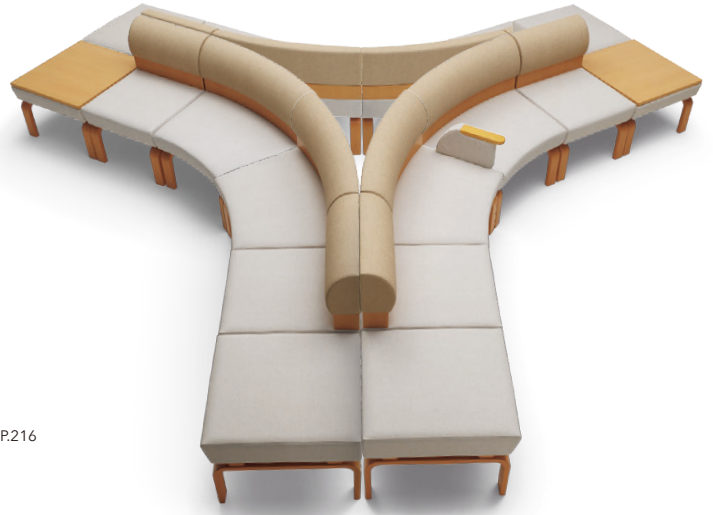

Dream Lobby Chair

ドリーム・ロビーチェア (意匠登録No.1120886)

張材：背/B68-07、座・肘/B68-02 →P.216

1人掛け(両肘付) D441-41N5

脚部：ブナ成形合板 ナチュラル色塗装
肘部：ブナナチュラル色塗装

張材別価格(税抜)

A ¥134,600

B ¥146,000

C ¥157,000

張材：背/B68-07、座・肘/B68-02 →P.216

※画像は右肘付

1人掛け D441-21N5(右肘付) D441-31N5(左肘付)

脚部：ブナ成形合板 ナチュラル色塗装
肘部：ブナナチュラル色塗装

張材別価格(税抜)

A ¥109,800

B ¥118,000

C ¥126,000

張材：背/B68-07、座/B68-02 →P.216

1人掛け(肘なし) D441-11N5

脚部：ブナ成形合板
ナチュラル色塗装

張材別価格(税抜)

A ¥85,000

B ¥90,000

C ¥95,000

張材：背/B68-07、座/B68-02 →P.216

1人掛け(背丸) D441-90N5

脚部：ブナ成形合板
ナチュラル色塗装

張材別価格(税抜)

A ¥121,000

B ¥130,000

C ¥138,000

張材：背/B68-07、座/B68-02 →P.216