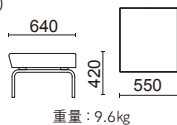

張材：背/B68-07、座/B68-02 →P.216

1人掛け(背丸) D441-90N5

脚部：ブナ成形合板
ナチュラル色塗装

張材別価格(税抜)

A ¥121,000

B ¥130,000

C ¥138,000

張材：背/B68-07、座/B68-02 →P.216

1人掛け(逆丸) D441-96N5

脚部：ブナ成形合板
ナチュラル色塗装

張材別価格(税抜)

A ¥91,000

B ¥96,000

C ¥100,000

張材：B68-02 →P.216

スツール D441-80N5

脚部：ブナ成形合板
ナチュラル色塗装

張材別価格(税抜)

A ¥57,000

B ¥62,000

C ¥66,000

張材：B68-02 →P.216

テーブル(角) D441-88N5

天板：メラミン化粧板(ナチュラル色)
脚部：ブナ成形合板 ナチュラル色塗装