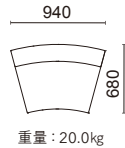

張材：背/B68-07、座/B68-02 →P.216

1人掛け(背丸) D441-90N5

脚部：ブナ成形合板
ナチュラル色塗装

張材別価格(税抜)

A ¥121,000

B ¥130,000

C ¥138,000

張材：背/B68-07、座/B68-02 →P.216