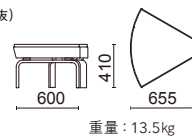

張材別価格(税抜)

A ¥89,000

B ¥92,000

C ¥95,000

張材：B68-02 →P.216

テーブル(アール) D441-89N5

天板：メラミン化粧板(ナチュラル色)
脚部：ブナ成形合板 ナチュラル色塗装

張材別価格(税抜)

A ¥93,000

B ¥96,000

C ¥98,000

張材：B68-02 →P.216

中肘(単体) D441-ARN

肘部：ブナナチュラル色塗装

張材別価格(税抜)

A ¥33,600