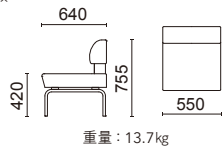

C ¥157,000

張材：背/B68-07、座・肘/B68-02 →P.216

※画像は右肘付

1人掛け D441-21N5(右肘付) D441-31N5(左肘付)

脚部：ブナ成形合板 ナチュラル色塗装
肘部：ブナナチュラル色塗装

張材別価格(税抜)

A ¥109,800

B ¥118,000

C ¥126,000

張材：背/B68-07、座/B68-02 →P.216

1人掛け(肘なし) D441-11N5

脚部：ブナ成形合板
ナチュラル色塗装

張材別価格(税抜)

A ¥85,000

B ¥90,000

C ¥95,000

張材：背/B68-07、座/B68-02 →P.216

1人掛け(背丸) D441-90N5

脚部：ブナ成形合板
ナチュラル色塗装

張材別価格(税抜)

A ¥121,000

B ¥130,000

C ¥138,000

張材：背/B68-07、座/B68-02 →P.216