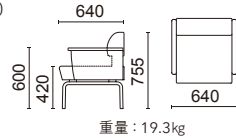

Dream Lobby Chair

ドリーム・ロビーチェア (意匠登録No.1120886)

張材：背/B68-07、座・肘/B68-02 →P.216

1人掛け(両肘付) D441-41N5

脚部：ブナ成形合板 ナチュラル色塗装
肘部：ブナナチュラル色塗装

張材別価格(税抜)

A ¥134,600

B ¥146,000

C ¥157,000

張材：背/B68-07、座・肘/B68-02 →P.216

※画像は右肘付

1人掛け D441-21N5(右肘付) D441-31N5(左肘付)

脚部：ブナ成形合板 ナチュラル色塗装
肘部：ブナナチュラル色塗装

張材別価格(税抜)

A ¥109,800

B ¥118,000

C ¥126,000

張材：背/B68-07、座/B68-02 →P.216

1人掛け(肘なし) D441-11N5

脚部：ブナ成形合板
ナチュラル色塗装

張材別価格(税抜)

A ¥85,000

B ¥90,000

C ¥95,000