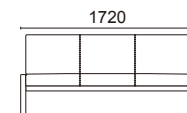

重量：20.0kg

張材：背/B62-04、座/B62-10 →P.216

3人掛け(全肘付) D1710-43NB

脚部：ブナ成形合板
ナチュラルビーチ色塗装

張材別価格(税抜)
A ¥276,000
B ¥286,000
C ¥298,000

重量：29.0kg

肘なしタイプ

張材：背/B62-02 →P.216

2人掛け D1740-42NB

脚部：ブナ成形合板
ナチュラルビーチ色塗装

張材別価格(税抜)
A ¥175,000
B ¥180,000
C ¥187,000

重量：22.0kg

張材：背/B62-02 →P.216

3人掛け D1740-43NB

脚部：ブナ成形合板
ナチュラルビーチ色塗装

張材別価格(税抜)
A ¥220,000
B ¥230,000
C ¥240,000

重量：27.7kg

コンパクトタイプ

張材：背/B62-17、座/B62-01 →P.216

2人掛け(全肘付) D1730-42NB

脚部：ブナ成形合板
ナチュラルビーチ色塗装

張材別価格(税抜)
A ¥190,000
B ¥198,000
C ¥206,000

重量：19.5kg

張材：背/B62-17、座/B62-01 →P.216