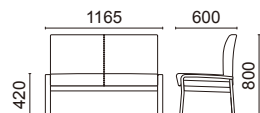

奥行きが短く通路が快適に

奥行きが違う標準タイプとコンパクトタイプ。
背と座のセパレートタイプなので、
メンテナンス面にも配慮しています。

張材：背/B62-17、座/B62-01 →P.216

標準タイプ

張材：背/B62-04、座/B62-10 →P.216

2人掛け(全肘付) D1710-42NB

脚部：ブナ成形合板
ナチュラルビーチ色塗装

張材別価格(税抜)
A ¥190,000
B ¥198,000
C ¥206,000

重量：20.0kg

張材：背/B62-04、座/B62-10 →P.216

3人掛け(全肘付) D1710-43NB

脚部：ブナ成形合板
ナチュラルビーチ色塗装

張材別価格(税抜)
A ¥276,000
B ¥286,000
C ¥298,000

重量：29.0kg

肘なしタイプ

張材：背/B62-02 →P.216

2人掛け D1740-42NB

脚部：ブナ成形合板
ナチュラルビーチ色塗装

張材別価格(税抜)
A ¥175,000
B ¥180,000
C ¥187,000

重量：22.0kg

張材：背/B62-02 →P.216

3人掛け D1740-43NB

脚部：ブナ成形合板
ナチュラルビーチ色塗装

張材別価格(税抜)
A ¥220,000
B ¥230,000
C ¥240,000