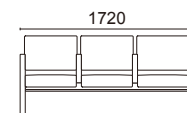

3人掛け(全肘付) D1730-43NB

脚部：ブナ成形合板
ナチュラルビーチ色塗装

張材別価格(税抜)
A ¥276,000
B ¥286,000
C ¥298,000

重量：28.4kg