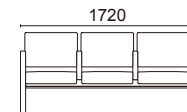

奥行きが短く通路が快適に

奥行きが違う標準タイプとコンパクトタイプ。
背と座のセパレートタイプなので、
メンテナンス面にも配慮しています。

張材：背/B62-17、座/B62-01 →P.216

標準タイプ

張材：背/B62-04、座/B62-10 →P.216

2人掛け(全肘付) D1710-42NB

脚部：ブナ成形合板
ナチュラルビーチ色塗装

張材別価格(税抜)
A ¥190,000
B ¥198,000
C ¥206,000

重量：20.0kg

張材：背/B62-04、座/B62-10 →P.216

3人掛け(全肘付) D1710-43NB

脚部：ブナ成形合板
ナチュラルビーチ色塗装

張材別価格(税抜)
A ¥276,000
B ¥286,000
C ¥298,000

重量：29.0kg

肘なしタイプ

張材：背/B62-02 →P.216

2人掛け D1740-42NB

脚部：ブナ成形合板
ナチュラルビーチ色塗装

張材別価格(税抜)
A ¥175,000
B ¥180,000
C ¥187,000

重量：22.0kg

張材：背/B62-02 →P.216

3人掛け D1740-43NB

脚部：ブナ成形合板
ナチュラルビーチ色塗装

張材別価格(税抜)
A ¥220,000
B ¥230,000
C ¥240,000