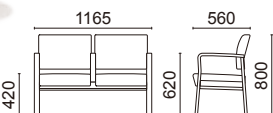

重量：20.0kg

張材：背/B62-04、座/B62-10 →P.216

3人掛け(全肘付) D1710-43NB

脚部：ブナ成形合板
ナチュラルビーチ色塗装

張材別価格(税抜)
A ¥276,000
B ¥286,000
C ¥298,000

重量：29.0kg

肘なしタイプ

張材：背/B62-02 →P.216

2人掛け D1740-42NB

脚部：ブナ成形合板
ナチュラルビーチ色塗装

張材別価格(税抜)
A ¥175,000
B ¥180,000
C ¥187,000

重量：22.0kg

張材：背/B62-02 →P.216

3人掛け D1740-43NB

脚部：ブナ成形合板
ナチュラルビーチ色塗装

張材別価格(税抜)
A ¥220,000
B ¥230,000
C ¥240,000

重量：27.7kg

コンパクトタイプ

張材：背/B62-17、座/B62-01 →P.216

2人掛け(全肘付) D1730-42NB

脚部：ブナ成形合板
ナチュラルビーチ色塗装

張材別価格(税抜)
A ¥190,000
B ¥198,000
C ¥206,000

重量：19.5kg

張材：背/B62-17、座/B62-01 →P.216

3人掛け(全肘付) D1730-43NB

脚部：ブナ成形合板
ナチュラルビーチ色塗装

張材別価格(税抜)
A ¥276,000
B ¥286,000
C ¥298,000

重量：28.4kg