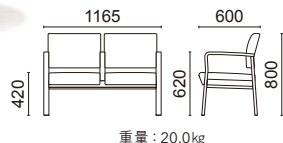

奥行きが短く通路が快適に

奥行きが違う標準タイプとコンパクトタイプ。
背と座のセパレートタイプなので、
メンテナンス面にも配慮しています。

張材：背/B62-17、座/B62-01 →P.216

標準タイプ

張材：背/B62-04、座/B62-10 →P.216

2人掛け(全肘付) D1710-42NB

脚部：ブナ成形合板
ナチュラルビーチ色塗装

張材別価格(税抜)
A ¥190,000
B ¥198,000
C ¥206,000

重量：20.0kg

張材：背/B62-04、座/B62-10 →P.216

3人掛け(全肘付) D1710-43NB

脚部：ブナ成形合板
ナチュラルビーチ色塗装

張材別価格(税抜)
A ¥276,000
B ¥286,000
C ¥298,000

重量：29.0kg

肘なしタイプ

張材：背/B62-02 →P.216