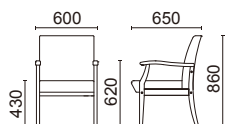

重量：21.0kg

張材：B40-05 →P.215

3人掛け D780-43N5

脚部：ラバーウッド
ナチュラル色塗装

張材別価格(税抜)
A ¥224,000
B ¥240,000
C ¥260,000

重量：27.5kg

Ox Lobby Chair

オックス・ロビーチェア

握りやすい形状の肘先端
肘の先端は握りやすく、力が入れやすい形状になっていますので、楽に座ったり立ち上がることができます。

Option

木部カラー：
K7(ウォルナット色)

木製ハンドル AHD-200□

素材：ブナ
サイズ：W420×D65×H27
重量：0.2kg

¥7,000(税抜)
※1個の価格です。

木部カラー

ナチュラル色 ウォルナット色
※品番の□に木部カラーをご指定ください。

木部カラー：N5(ナチュラル色)
張材：B58-05 →P.220

1人掛け D1600-41□

脚部：ブナウレタン塗装

張材別価格(税抜)
A ¥92,000
B ¥96,000
C ¥100,000

重量：12.7kg

木部カラー：N5(ナチュラル色)
張材：B58-05 →P.220

2人掛け(全肘付) D1601-42□

脚部：ブナウレタン塗装

張材別価格(税抜)
A ¥164,000
B ¥174,000
C ¥183,000

重量：24.4kg

木部カラー：N5(ナチュラル色)
張材：B58-05 →P.220

3人掛け(全肘付) D1601-43□

脚部：ブナウレタン塗装

張材別価格(税抜)
A ¥246,000
B ¥260,000
C ¥274,000

重量：35.2kg