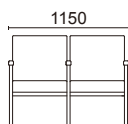

握りやすい形状の肘先端
肘の先端は握りやすく、力が入れやすい形状になっていますので、楽に座ったり立ち上がることができます。

Option

木部カラー：
K7(ウォルナット色)

木製ハンドル AHD-200□

素材：ブナ
サイズ：W420×D65×H27
重量：0.2kg

¥7,000(税抜)
※1個の価格です。

木部カラー

ナチュラル色 ウォルナット色
※品番の□に木部カラーをご指定ください。

木部カラー：N5(ナチュラル色)
張材：B58-05 →P.220

1人掛け D1600-41□

脚部：ブナウレタン塗装

張材別価格(税抜)
A ¥92,000
B ¥96,000
C ¥100,000

重量：12.7kg

木部カラー：N5(ナチュラル色)
張材：B58-05 →P.220

2人掛け(全肘付) D1601-42□

脚部：ブナウレタン塗装

張材別価格(税抜)
A ¥164,000
B ¥174,000
C ¥183,000

重量：24.4kg

木部カラー：N5(ナチュラル色)
張材：B58-05 →P.220

3人掛け(全肘付) D1601-43□

脚部：ブナウレタン塗装

張材別価格(税抜)
A ¥246,000
B ¥260,000
C ¥274,000

重量：35.2kg