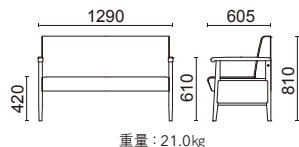

Fred Lobby Chair

フレッド・ロビーチェア

限られた場所を広く快適に

奥行きサイズをコンパクトにし、
背面が垂直なので壁面にピッタリ合わせたり
背合わせもすっきりします。

張材：B40-05 →P.215

2人掛け D780-42N5

脚部：ラバーウッド
ナチュラル色塗装

張材別価格(税抜)
A ¥174,000
B ¥186,000
C ¥194,000

重量：21.0kg

張材：B40-05 →P.215

3人掛け D780-43N5

脚部：ラバーウッド
ナチュラル色塗装

張材別価格(税抜)
A ¥224,000
B ¥240,000
C ¥260,000

重量：27.5kg

Ox Lobby Chair

オックス・ロビーチェア

握りやすい形状の肘先端
肘の先端は握りやすく、力が入れやすい形状になっていますので、楽に座ったり立ち上がることができます。

Option

木部カラー：
K7(ウォルナット色)

木製ハンドル AHD-200□

素材：ブナ
サイズ：W420×D65×H27
重量：0.2kg

¥7,000(税抜)
※1個の価格です。

木部カラー

ナチュラル色 ウォルナット色
※品番の□に木部カラーをご指定ください。

木部カラー：N5(ナチュラル色)
張材：B58-05 →P.220

1人掛け D1600-41□

脚部：ブナウレタン塗装

張材別価格(税抜)
A ¥92,000
B ¥96,000
C ¥100,000

重量：12.7kg

木部カラー：N5(ナチュラル色)
張材：B58-05 →P.220

2人掛け(全肘付) D1601-42□

脚部：ブナウレタン塗装