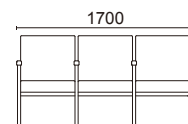

木部カラー：N5(ナチュラル色)
張材：B58-05 →P.220

1人掛け D1600-41□

脚部：ブナウレタン塗装

張材別価格(税抜)
A ¥92,000
B ¥96,000
C ¥100,000

重量：12.7kg

木部カラー：N5(ナチュラル色)
張材：B58-05 →P.220

2人掛け(全肘付) D1601-42□

脚部：ブナウレタン塗装

張材別価格(税抜)
A ¥164,000
B ¥174,000
C ¥183,000

重量：24.4kg

木部カラー：N5(ナチュラル色)
張材：B58-05 →P.220

3人掛け(全肘付) D1601-43□

脚部：ブナウレタン塗装

張材別価格(税抜)
A ¥246,000
B ¥260,000
C ¥274,000

重量：35.2kg