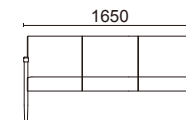

Fred Lobby Chair

フレッド・ロビーチェア

限られた場所を広く快適に

奥行きサイズをコンパクトにし、
背面が垂直なので壁面にピッタリ合わせたり
背合わせもすっきりします。

張材：B40-05 →P.215

2人掛け D780-42N5

脚部：ラバーウッド
ナチュラル色塗装

張材別価格(税抜)
A ¥174,000
B ¥186,000
C ¥194,000

重量：21.0kg

張材：B40-05 →P.215

3人掛け D780-43N5

脚部：ラバーウッド
ナチュラル色塗装

張材別価格(税抜)
A ¥224,000
B ¥240,000
C ¥260,000

重量：27.5kg

Ox Lobby Chair

オックス・ロビーチェア

握りやすい形状の肘先端
肘の先端は握りやすく、力が入れやすい形状になっていますので、楽に座ったり立ち上がることができます。

Option

木部カラー：
K7(ウォルナット色)

木製ハンドル AHD-200□

素材：ブナ
サイズ：W420×D65×H27
重量：0.2kg

¥7,000(税抜)
※1個の価格です。

木部カラー

ナチュラル色 ウォルナット色
※品番の□に木部カラーをご指定ください。